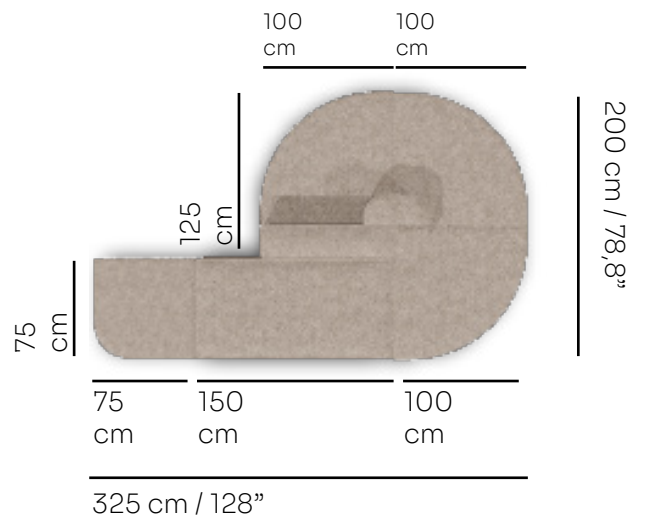

13 cm / 5.1"

65 cm / 25.6"

27 cm / 10.6"

80 cm / 31.5"

27 cm / 10.6"

95 cm / 37.4"

27 cm / 10.6"

7 cm / 2.8"

# DOMINO.18

Dick Spierenburg 2018

300 cm / 118,1"

350 cm / 137,8"

275 cm / 108,3"

150 cm

# DOMINO.18

Dick Spierenburg 2018

---

427 cm / 168,1"

75 cm    25 cm    75 cm    100 cm    50 cm    100 cm

100 cm / 39,4"

same elements, different setup

350 cm / 137,8"

100 cm    150 cm    100 cm

200 cm / 78,7"

425 cm / 167,3"

325 cm

25 cm    100 cm    100 cm    100 cm    25 cm    75 cm

275 cm / 108,3"