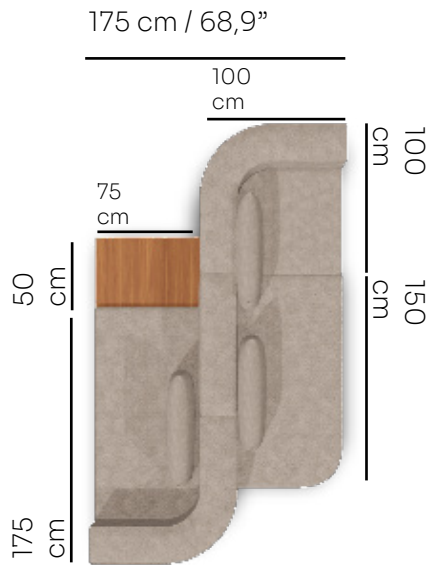

13 cm / 5.1"

65 cm / 25.6"

27 cm / 10.6"

80 cm / 31.5"

27 cm / 10.6"

95 cm / 37.4"

27 cm / 10.6"

7 cm / 2.8"

## FABRIC DIRECTION

# DOMINO.18

Dick Spierenburg 2018

300 cm / 118,1"

350 cm / 137,8"

275 cm / 108,3"

150 cm