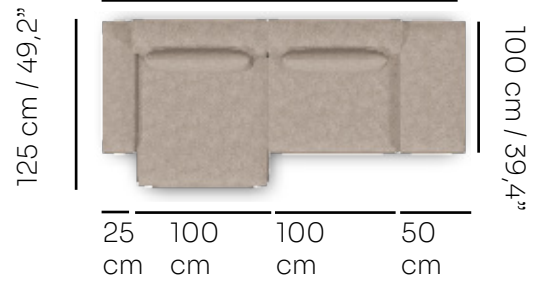

# DOMINO.18

Dick Spierenburg 2018

300 cm / 118,1"

350 cm / 137,8"

275 cm / 108,3"

150 cm

# DOMINO.18

Dick Spierenburg 2018

---

427 cm / 168,1"

75 cm    25 cm    75 cm    100 cm    50 cm    100 cm

100 cm / 39,4"

same elements, different setup

350 cm / 137,8"