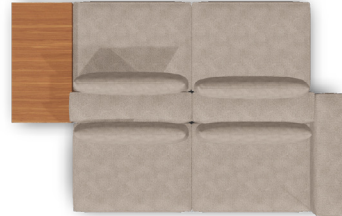

# DOMINO.18

Dick Spierenburg 2018

---

427 cm / 168,1"

75 cm    25 cm    75 cm    100 cm    50 cm    100 cm

100 cm / 39,4"

same elements, different setup

350 cm / 137,8"