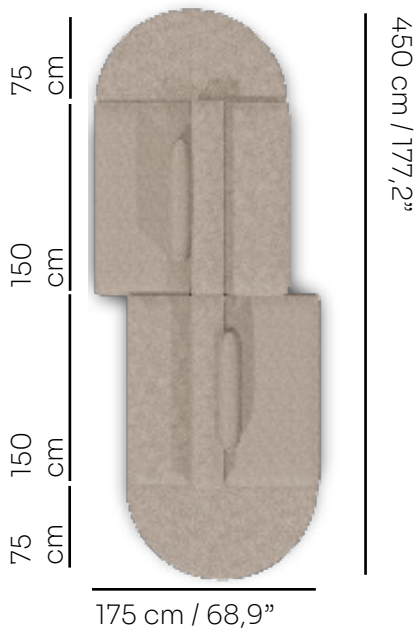

13 cm / 5.1"

65 cm / 25.6"

27 cm / 10.6"

80 cm / 31.5"

27 cm / 10.6"

95 cm / 37.4"

27 cm / 10.6"

7 cm / 2.8"

# DOMINO.18

Dick Spierenburg 2018

300 cm / 118,1"

350 cm / 137,8"

275 cm / 108,3"

150 cm

# DOMINO.18

Dick Spierenburg 2018

---

427 cm / 168,1"

75 cm    25 cm    75 cm    100 cm    50 cm    100 cm

100 cm / 39,4"

same elements, different setup

350 cm / 137,8"

100 cm    150 cm    100 cm

200 cm / 78,7"

425 cm / 167,3"

325 cm

25 cm    100 cm    100 cm    100 cm    25 cm    75 cm

275 cm / 108,3"