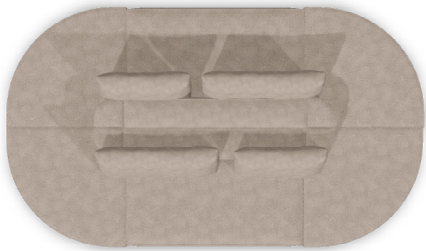

# DOMINO.18

Dick Spierenburg 2018

---

427 cm / 168,1"

75 cm    25 cm    75 cm    100 cm    50 cm    100 cm

100 cm / 39,4"

same elements, different setup

350 cm / 137,8"