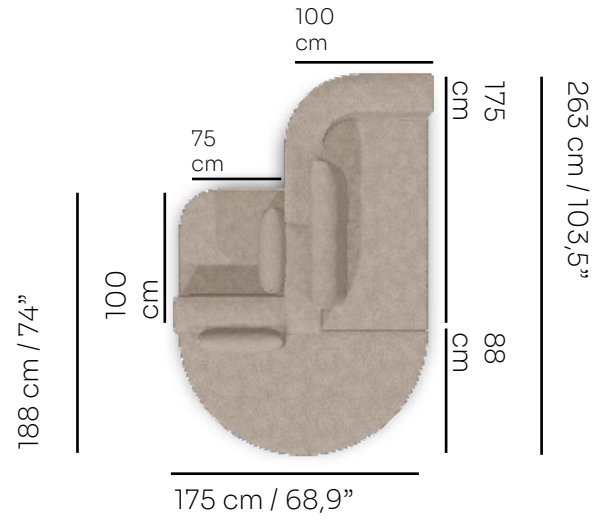

75 cm / 29.5"

100 cm / 39.4"

13 cm / 5.1"

65 cm / 25.6"

27 cm / 10.6"

80 cm / 31.5"

27 cm / 10.6"

95 cm / 37.4"

27 cm / 10.6"

7 cm / 2.8"

# DOMINO.18

Dick Spierenburg 2018

300 cm / 118,1"

350 cm / 137,8"

275 cm / 108,3"

150 cm

# DOMINO.18

Dick Spierenburg 2018

---

427 cm / 168,1"

75 cm    25 cm    75 cm    100 cm    50 cm    100 cm

100 cm / 39,4"

same elements, different setup

350 cm / 137,8"