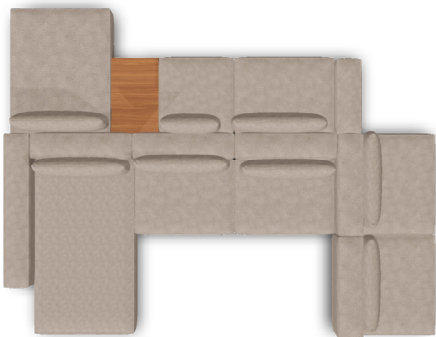

325 cm

25 cm   100 cm   100 cm   100 cm   25 cm   75 cm

275 cm / 108,3"