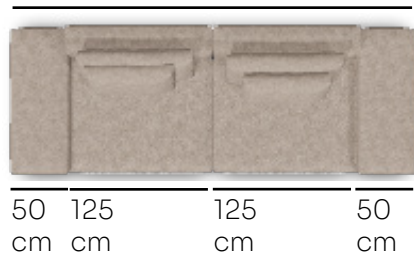

# DOMINO.18

Dick Spierenburg 2018

300 cm / 118,1"

350 cm / 137,8"

275 cm / 108,3"

150 cm