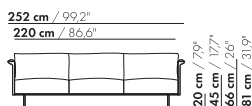

Preise und Abmessungen

	4-SITZ 2 KISSEN	4-SITZ 3 KISSEN	4-SITZ 2 KISSEN XL	4-SITZ 3 KISSEN XL
STOFFAUSFÜHRUNG:				
S10 + eingesandter Stoff	€ 6182	€ 6859	€ 6288	€ 7017
S20	€ 6506	€ 7209	€ 6630	€ 7390
S30	€ 6908	€ 7646	€ 7064	€ 7856
S40	€ 7278	€ 8052	€ 7455	€ 8293
S50	€ 7702	€ 8512	€ 7910	€ 8786
LEDERAUSFÜHRUNG:				
L10 + eingesandtes Leder	€ 7453	€ 8317	€ 7636	€ 8567
L20	€ 7842	€ 8711	€ 8049	€ 8982
L30	€ 8551	€ 9458	€ 8804	€ 9783
L40	€ 9071	€ 10036	€ 9358	€ 10398
L50	€ 9685	€ 10707	€ 10005	€ 11112
HUSSENPREIS:				
Ausführungspreis - Deduktion Deduktion=	€ 2870	€ 3954	€ 3157	€ 4323
METRAGEN UND VOLUMEN:				
Stoffbedarf uni 130 cm	10,85	11,50	11,15	11,80
Stoffbedarf uni 140 cm	10,85	11,50	11,15	11,80
Lederbedarf brutto m²	19,80	20,75	21,05	22,15
Volumen m³	1,94	1,94	1,94	1,94
Gewicht kg	100	100	100	100
AUFPREIS:				
Soft Kissen	€ 425	€ 626	€ 476	€ 628
Extra soft Kissen	€ 547	€ 777	€ 620	€ 833
RAL Farbe (pro Satz)	€ 236	€ 236	€ 236	€ 236

4-Z