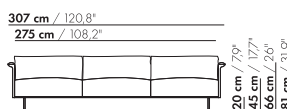

Preise und Abmessungen

	5-SITZ 2 KISSEN	5-SITZ 3 KISSEN	5-SITZ 2 KISSEN XL	5-SITZ 3 KISSEN XL
STOFFAUSFÜHRUNG:				
S10 + eingesandter Stoff	€ 6825	€ 7529	€ 6984	€ 7741
S20	€ 7205	€ 7936	€ 7390	€ 8179
S30	€ 7670	€ 8442	€ 7888	€ 8719
S40	€ 8104	€ 8915	€ 8348	€ 9223
S50	€ 8604	€ 9452	€ 8883	€ 9796
LEDERAUSFÜHRUNG:				
L10 + eingesandtes Leder	€ 8229	€ 9133	€ 8472	€ 9450
L20	€ 8675	€ 9902	€ 8948	€ 10268
L30	€ 9489	€ 10757	€ 9816	€ 11184
L40	€ 10085	€ 11412	€ 10443	€ 11876
L50	€ 10788	€ 12175	€ 11192	€ 12691
HUSSENPREIS:				
Ausführungspreis - Deduktion Deduktion=	€ 3227	€ 4674	€ 3547	€ 5108
METRAGEN UND VOLUMEN:				
Stoffbedarf uni 130 cm	12,55	13,05	12,85	13,35
Stoffbedarf uni 140 cm	12,55	13,05	12,85	13,35
Lederbedarf brutto m²	22,85	23,85	24,25	25,40
Volumen m³	2,15	2,15	2,15	2,15
Gewicht kg	120	120	120	120
AUFPREIS:				
Soft Kissen	€ 456	€ 593	€ 528	€ 688
Extra soft Kissen	€ 618	€ 783	€ 714	€ 901
RAL Farbe (pro Satz)	€ 236	€ 236	€ 236	€ 236

5-Z-XL