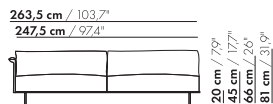

4,5-Z-XL-AL/AR