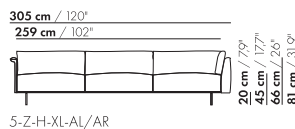

5-Z-H-XL-AL/AR