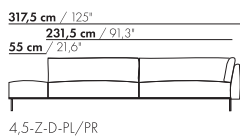

265,5 cm / 104,5"

176,5 cm / 69,5"

55 cm / 21,6"

20 cm / 7,9"  
45 cm / 17,7"  
66 cm / 26"  
81 cm / 31,9"

58 cm / 22,8"  
88 cm / 34,6"

3,5-Z-D-PL/PR

265,5 cm / 104,5"

176,5 cm / 69,5"

4-Z-D-PL/PR

4-Z-D-PL/PR

4-Z-D-XL-PL/PR

4-Z-D-XL-PL/PR

Preise und Abmessungen

	4,5-SITZ DORMEUSE PL/PR 2 KISSEN	4,5-SITZ DORMEUSE PL/PR 3 KISSEN	4,5-SITZ DORMEUSE PL/PR 2 KISSEN XL	4,5-SITZ DORMEUSE PL/PR 3 KISSEN XL
				
<b>STOFFAUSFÜHRUNG:</b>				
S10 + eingesandter Stoff	€ 7334	€ 7446	€ 7498	€ 7616
S20	€ 7673	€ 7774	€ 7860	€ 7968
S30	€ 8115	€ 8209	€ 8333	€ 8434
S40	€ 8557	€ 8642	€ 8800	€ 8891
S50	€ 9059	€ 9134	€ 9290	€ 9371
<b>LEDERAUSFÜHRUNG:</b>				
L10 + eingesandtes Leder	€ 8604	€ 8827	€ 8897	€ 9112
L20	€ 9123	€ 9266	€ 9471	€ 9605
L30	€ 9787	€ 9916	€ 10217	€ 10335
L40	€ 10384	€ 10499	€ 10870	€ 10968
L50	€ 11026	€ 11125	€ 11569	€ 11651
<b>HUSENPREIS:</b>				
Ausführungspreis - Deduktion Deduktion=	€ 3550	€ 3710	€ 3929	€ 4081
<b>METRAGEN UND VOLUMEN:</b>				
Stoffbedarf uni 130 cm	13,20	13,85	13,70	14,30
Stoffbedarf uni 140 cm	13,10	13,75	13,65	14,25
Lederbedarf brutto m <sup>2</sup>	21,05	22,05	22,25	23,35
Volumen m <sup>3</sup>	2,22	2,22	2,22	2,22
Gewicht kg	120	120	120	120
<b>AUFPREIS:</b>				
Soft Kissen	€ 628	€ 787	€ 715	€ 891
Extra soft Kissen	€ 823	€ 1019	€ 932	€ 1148
RAL Farbe (pro Satz)	€ 236	€ 236	€ 236	€ 236
Dormeuse-Tisch MDF RAL Farbe	€ 1186	€ 1186	€ 1514	€ 1514
Dormeuse-Tisch Eiche furnier	€ 1427	€ 1427	€ 1530	€ 1530