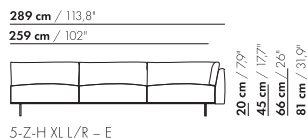

5-Z-H XL L/R - E