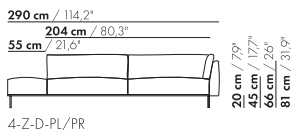

179 cm / 70,9"

149 cm / 58,6"

3-Z-H L/R - E

179 cm / 70,9"

149 cm / 58,6"

3-Z-H XL L/R - E

inch = cm x 0.39

Preise und Abmessungen

265,5 cm / 104,5"

176,5 cm / 69,5"

55 cm / 21,6"

20 cm / 7,9"  
45 cm / 17,7"  
66 cm / 26"  
81 cm / 31,9"

58 cm / 22,8"  
88 cm / 34,6"

3,5-Z-D-PL/PR

265,5 cm / 104,5"

176,5 cm / 69,5"

55 cm / 21,6"

20 cm / 7,9"  
45 cm / 17,7"  
66 cm / 26"  
81 cm / 31,9"

71 cm / 28"  
101 cm / 39,7"

3,5-Z-D-XL-PL/PR

Preise und Abmessungen

	4-SITZ DORMEUSE PL/PR 2 KISSEN	4-SITZ DORMEUSE PL/PR 3 KISSEN	4-SITZ DORMEUSE PL/PR 2 KISSEN XL	4-SITZ DORMEUSE PL/PR 3 KISSEN XL
				
<b>STOFFAUSFÜHRUNG:</b>				
S10 + eingesandter Stoff	€ 7302	€ 7532	€ 7319	€ 7831
S20	€ 7619	€ 7851	€ 7647	€ 8183
S30	€ 8044	€ 8275	€ 8089	€ 8653
S40	€ 8462	€ 8701	€ 8518	€ 9118
S50	€ 8937	€ 9181	€ 8967	€ 9599
<b>LEDERAUSFÜHRUNG:</b>				
L10 + eingesandtes Leder	€ 8675	€ 8929	€ 8732	€ 9412
L20	€ 9096	€ 9341	€ 9197	€ 9893
L30	€ 9720	€ 9971	€ 9883	€ 10616
L40	€ 10278	€ 10544	€ 10477	€ 11256
L50	€ 10878	€ 11161	€ 11118	€ 11943
<b>HUSENPREIS:</b>				
Ausführungspreis - Deduktion Deduktion=	€ 3437	€ 3963	€ 3744	€ 4359
<b>METRAGEN UND VOLUMEN:</b>				
Stoffbedarf uni 130 cm	12,35	13,00	12,95	13,60
Stoffbedarf uni 140 cm	12,35	13,00	12,90	13,55
Lederbedarf brutto m <sup>2</sup>	19,50	20,50	20,65	21,75
Volumen m <sup>3</sup>	2,22	2,22	2,22	2,22
Gewicht kg	120	120	120	120
<b>AUFPREIS:</b>				
Soft Kissen	€ 618	€ 763	€ 701	€ 853
Extra soft Kissen	€ 800	€ 979	€ 891	€ 1103
RAL Farbe (pro Satz)	€ 236	€ 236	€ 236	€ 236
Dormeuse-Tisch MDF RAL Farbe	€ 1186	€ 1186	€ 1514	€ 1514
Dormeuse-Tisch Eiche furnier	€ 1427	€ 1427	€ 1530	€ 1530