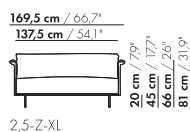

Preise und Abmessungen

	2,5-SITZ 1 KISSEN	2,5-SITZ 2 KISSEN	2,5-SITZ 1 KISSEN XL	2,5-SITZ 2 KISSEN XL
STOFFAUSFÜHRUNG:				
S10 + eingesandter Stoff	€ 4656	€ 5361	€ 4039	€ 4791
S20	€ 4871	€ 5613	€ 4326	€ 5119
S30	€ 5148	€ 5928	€ 4659	€ 5498
S40	€ 5406	€ 6228	€ 4948	€ 5830
S50	€ 5700	€ 6568	€ 5311	€ 6243
LEDERAUSFÜHRUNG:				
L10 + eingesandtes Leder	€ 5561	€ 6492	€ 4763	€ 5766
L20	€ 5834	€ 6703	€ 5032	€ 5965
L30	€ 6303	€ 7221	€ 5657	€ 6640
L40	€ 6665	€ 7640	€ 6037	€ 7084
L50	€ 7075	€ 8104	€ 6533	€ 7637
HUSSENPREIS:				
Ausführungspreis - Deduktion Deduktion=	€ 2116	€ 3205	€ 2328	€ 3496
METRAGEN UND VOLUMEN:				
Stoffbedarf uni 130 cm	7,65	8,25	7,95	8,55
Stoffbedarf uni 140 cm	7,65	8,25	7,95	8,55
Lederbedarf brutto m²	14,00	15,00	14,95	16,05
Volumen m³	1,25	1,25	1,25	1,25
Gewicht kg	60	60	60	60
AUFPREIS:				
Soft Kissen	€ 236	€ 376	€ 264	€ 469
Extra soft Kissen	€ 308	€ 645	€ 356	€ 528
RAL Farbe (pro Satz)	€ 236	€ 236	€ 236	€ 236