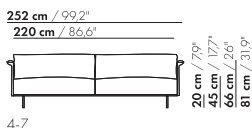

142 cm / 55,9"

110 cm / 43,3"

20 cm / 7,9"  
45 cm / 17,7"  
66 cm / 26"  
81 cm / 31,9"

58 cm / 22,8"  
88 cm / 34,6"

2-Z

142 cm / 55,9"

110 cm / 43,3"

20 cm / 7,9"  
45 cm / 17,7"  
66 cm / 26"  
81 cm / 31,9"

197 cm / 77,5"

165 cm / 65"

3-Z

20 cm / 7,9"  
45 cm / 17,7"  
66 cm / 26"  
81 cm / 31,9"

58 cm / 22,8"  
88 cm / 34,6"

197 cm / 77,5"

165 cm / 65"

3-Z-XL

224,5 cm / 88,4"

192,5 cm / 75,8"

3,5-Z

20 cm / 7,9"  
45 cm / 17,7"  
66 cm / 26"  
81 cm / 31,9"

58 cm / 22,8"  
88 cm / 34,6"

224,5 cm / 88,4"

192,5 cm / 75,8"

3,5-Z-XL

20 cm / 7,9"  
45 cm / 17,7"  
66 cm / 26"  
81 cm / 31,9"

3,5-Z-XL

71 cm / 28"  
101 cm / 39,7"

Preise und Abmessungen

	4-SITZ 2 KISSEN	4-SITZ 3 KISSEN	4-SITZ 2 KISSEN XL	4-SITZ 3 KISSEN XL
				
<b>STOFFAUSFÜHRUNG:</b>				
S10 + eingesandter Stoff	€ 6182	€ 6859	€ 6288	€ 7017
S20	€ 6506	€ 7209	€ 6630	€ 7390
S30	€ 6908	€ 7646	€ 7064	€ 7856
S40	€ 7278	€ 8052	€ 7455	€ 8293
S50	€ 7702	€ 8512	€ 7910	€ 8786
<b>LEDERAUSFÜHRUNG:</b>				
L10 + eingesandtes Leder	€ 7453	€ 8317	€ 7636	€ 8567
L20	€ 7842	€ 8711	€ 8049	€ 8982
L30	€ 8551	€ 9458	€ 8804	€ 9783
L40	€ 9071	€ 10036	€ 9358	€ 10398
L50	€ 9685	€ 10707	€ 10005	€ 11112
<b>HUSSENPREIS:</b>				
Ausführungspreis - Deduktion Deduktion=	€ 2870	€ 3954	€ 3157	€ 4323
<b>METRAGEN UND VOLUMEN:</b>				
Stoffbedarf uni 130 cm	10,85	11,50	11,15	11,80
Stoffbedarf uni 140 cm	10,85	11,50	11,15	11,80
Lederbedarf brutto m <sup>2</sup>	19,80	20,75	21,05	22,15
Volumen m <sup>3</sup>	1,94	1,94	1,94	1,94
Gewicht kg	100	100	100	100
<b>AUFPREIS:</b>				
Soft Kissen	€ 425	€ 626	€ 476	€ 628
Extra soft Kissen	€ 547	€ 777	€ 620	€ 833
RAL Farbe (pro Satz)	€ 236	€ 236	€ 236	€ 236