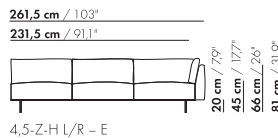

4,5-Z-H L/R - E