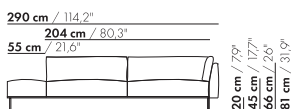

4-Z-D-XL-PL/PR