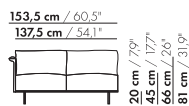

2,5-Z-XL-AL/AR