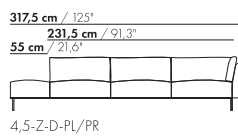

265,5 cm / 104,5"

176,5 cm / 69,5"

55 cm / 21,6"

20 cm / 7,9"  
45 cm / 17,7"  
66 cm / 26"  
81 cm / 31,9"

58 cm / 22,8"  
88 cm / 34,6"

3,5-Z-D-PL/PR

265,5 cm / 104,5"

176,5 cm / 69,5"

4-Z-D-PL/PR

4-Z-D-PL/PR

4-Z-D-XL-PL/PR

4-Z-D-XL-PL/PR

Preise und Abmessungen

	4,5-SITZ DORMEUSE PL/PR 2 KISSEN	4,5-SITZ DORMEUSE PL/PR 3 KISSEN	4,5-SITZ DORMEUSE PL/PR 2 KISSEN XL	4,5-SITZ DORMEUSE PL/PR 3 KISSEN XL
				
<b>STOFFAUSFÜHRUNG:</b>				
S10 + eingesandter Stoff	€ 7334	€ 7446	€ 7498	€ 7616
S20	€ 7673	€ 7774	€ 7860	€ 7968
S30	€ 8115	€ 8209	€ 8333	€ 8434
S40	€ 8557	€ 8642	€ 8800	€ 8891
S50	€ 9059	€ 9134	€ 9290	€ 9371
<b>LEDERAUSFÜHRUNG:</b>				
L10 + eingesandtes Leder	€ 8604	€ 8827	€ 8897	€ 9112
L20	€ 9123	€ 9266	€ 9471	€ 9605
L30	€ 9787	€ 9916	€ 10217	€ 10335
L40	€ 10384	€ 10499	€ 10870	€ 10968
L50	€ 11026	€ 11125	€ 11569	€ 11651
<b>HUSENPREIS:</b>				
Ausführungspreis - Deduktion Deduktion=	€ 3550	€ 3710	€ 3929	€ 4081
<b>METRAGEN UND VOLUMEN:</b>				
Stoffbedarf uni 130 cm	13,20	13,85	13,70	14,30
Stoffbedarf uni 140 cm	13,10	13,75	13,65	14,25
Lederbedarf brutto m <sup>2</sup>	21,05	22,05	22,25	23,35
Volumen m <sup>3</sup>	2,22	2,22	2,22	2,22
Gewicht kg	120	120	120	120
<b>AUFPREIS:</b>				
Soft Kissen	€ 628	€ 787	€ 715	€ 891
Extra soft Kissen	€ 823	€ 1019	€ 932	€ 1148
RAL Farbe (pro Satz)	€ 236	€ 236	€ 236	€ 236
Dormeuse-Tisch MDF RAL Farbe	€ 1186	€ 1186	€ 1514	€ 1514
Dormeuse-Tisch Eiche furnier	€ 1427	€ 1427	€ 1530	€ 1530