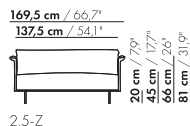

Preise und Abmessungen

	2,5-SITZ 1 KISSEN	2,5-SITZ 2 KISSEN	2,5-SITZ 1 KISSEN XL	2,5-SITZ 2 KISSEN XL
STOFFAUSFÜHRUNG:				
S10 + eingesandter Stoff	€ 4656	€ 5361	€ 4039	€ 4791
S20	€ 4871	€ 5613	€ 4326	€ 5119
S30	€ 5148	€ 5928	€ 4659	€ 5498
S40	€ 5406	€ 6228	€ 4948	€ 5830
S50	€ 5700	€ 6568	€ 5311	€ 6243
LEDERAUSFÜHRUNG:				
L10 + eingesandtes Leder	€ 5561	€ 6492	€ 4763	€ 5766
L20	€ 5834	€ 6703	€ 5032	€ 5965
L30	€ 6303	€ 7221	€ 5657	€ 6640
L40	€ 6665	€ 7640	€ 6037	€ 7084
L50	€ 7075	€ 8104	€ 6533	€ 7637
HUSSENPREIS:				
Ausführungspreis - Deduktion Deduktion=	€ 2116	€ 3205	€ 2328	€ 3496
METRAGEN UND VOLUMEN:				
Stoffbedarf uni 130 cm	7,65	8,25	7,95	8,55
Stoffbedarf uni 140 cm	7,65	8,25	7,95	8,55
Lederbedarf brutto m²	14,00	15,00	14,95	16,05
Volumen m³	1,25	1,25	1,25	1,25
Gewicht kg	60	60	60	60
AUFPREIS:				
Soft Kissen	€ 236	€ 376	€ 264	€ 469
Extra soft Kissen	€ 308	€ 645	€ 356	€ 528
RAL Farbe (pro Satz)	€ 236	€ 236	€ 236	€ 236