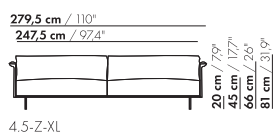

Preise und Abmessungen

	4,5-SITZ 2 KISSEN	4,5-SITZ 3 KISSEN	4,5-SITZ 2 KISSEN XL	4,5-SITZ 3 KISSEN XL
STOFFAUSFÜHRUNG:				
S10 + eingesandter Stoff	€ 6522	€ 6869	€ 6603	€ 6977
S20	€ 6874	€ 7219	€ 6977	€ 7349
S30	€ 7309	€ 7645	€ 7442	€ 7805
S40	€ 7712	€ 8047	€ 7870	€ 8230
S50	€ 8172	€ 8499	€ 8363	€ 8716
LEDERAUSFÜHRUNG:				
L10 + eingesandtes Leder	€ 7860	€ 8181	€ 8020	€ 8366
L20	€ 8278	€ 8736	€ 8464	€ 8956
L30	€ 9036	€ 9493	€ 9272	€ 9767
L40	€ 9594	€ 10052	€ 9863	€ 10361
L50	€ 10254	€ 10711	€ 10566	€ 11060
HUSSENPREIS:				
Ausführungspreis - Deduktion Deduktion=	€ 3044	€ 3503	€ 3350	€ 3840
METRAGEN UND VOLUMEN:				
Stoffbedarf uni 130 cm	11,70	12,30	12,00	12,60
Stoffbedarf uni 140 cm	11,70	12,30	12,00	12,60
Lederbedarf brutto m²	21,30	22,30	22,70	23,80
Volumen m³	1,94	1,94	1,94	1,94
Gewicht kg	100	100	100	100
AUFPREIS:				
Soft Kissen	€ 421	€ 620	€ 491	€ 666
Extra soft Kissen	€ 570	€ 781	€ 658	€ 876
RAL Farbe (pro Satz)	€ 236	€ 236	€ 236	€ 236

4,5-Z-XL