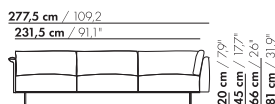

4,5-Z-H-XL-AL/AR