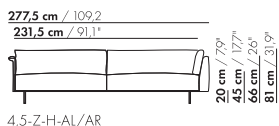

222,5 cm / 87,6"

176,5 cm / 69,5"

3,5-Z-H-AL/AR

20 cm / 7,9"  
45 cm / 17,7"  
66 cm / 26"  
81 cm / 31,9"

58 cm / 22,8"  
88 cm / 34,6"

222,5 cm / 87,6"

176,5 cm / 69,5"

3,5-Z-H-XL-AL/AR

4-Z-H-AL/AR

4-Z-H-AL/AR

4-Z-H-XL-AL/AR

4-Z-H-XL-AL/AR

Preise und Abmessungen

	4,5-SITZ ECKE AL/AR 2 KISSEN	4,5-SITZ ECKE AL/AR 3 KISSEN	4,5-SITZ ECKE AL/AR 2 KISSEN XL	4,5-SITZ ECKE AL/AR 3 KISSEN XL
<b>STOFFAUSFÜHRUNG:</b>				
S10 + eingesandter Stoff	€ 6670	€ 6782	€ 6701	€ 6819
S20	€ 7006	€ 7107	€ 7048	€ 7156
S30	€ 7444	€ 7538	€ 7505	€ 7606
S40	€ 7878	€ 7963	€ 7953	€ 8044
S50	€ 8342	€ 8417	€ 8424	€ 8505
<b>LEDERAUSFÜHRUNG:</b>				
L10 + eingesandtes Leder	€ 7975	€ 8198	€ 8124	€ 8339
L20	€ 8491	€ 8634	€ 8688	€ 8822
L30	€ 9155	€ 9284	€ 9420	€ 9538
L40	€ 9750	€ 9865	€ 10059	€ 10157
L50	€ 10391	€ 10490	€ 10745	€ 10827
<b>HUSSENPREIS:</b>				
Ausführungspreis - Deduktion Deduktion=	€ 3344	€ 3504	€ 4619	€ 4771
<b>METRAGEN UND VOLUMEN:</b>				
Stoffbedarf uni 130 cm	12,95	13,60	13,10	13,75
Stoffbedarf uni 140 cm	12,95	13,60	13,10	13,75
Lederbedarf brutto m <sup>2</sup>	22,25	23,20	23,70	24,80
Volumen m <sup>3</sup>	1,94	1,94	1,94	1,94
Gewicht kg	100	100	100	100
<b>AUFPREIS:</b>				
Soft Kissen	€ 620	€ 777	€ 725	€ 903
Extra soft Kissen	€ 833	€ 1025	€ 965	€ 1185
RAL Farbe (pro Satz)	€ 236	€ 236	€ 236	€ 236

179 cm / 70,9"

149 cm / 58,6"

3-Z-H L/R - E

179 cm / 70,9"

149 cm / 58,6"

3-Z-H XL L/R - E

inch = cm x 0.39

Preise und Abmessungen