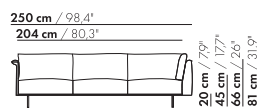

4-Z-H-XL-AL/AR