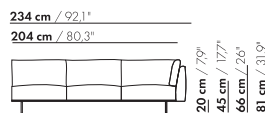

4-Z-H XL L/R - E