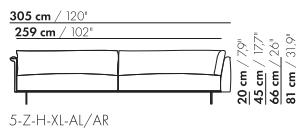

5-Z-H-XL-AL/AR