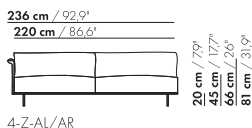

197 cm / 77,5"

165 cm / 65"

3-Z

20 cm / 7,9"  
45 cm / 17,7"  
66 cm / 26"  
81 cm / 31,9"

58 cm / 22,8"  
88 cm / 34,6"

197 cm / 77,5"

165 cm / 65"

3-Z-XL

208,5 cm / 82°

192,5 cm / 75,8°

3,5-Z-AL/AR

20 cm / 7,9°  
45 cm / 17,7°  
66 cm / 26°  
81 cm / 31,9°

58 cm / 22,8°  
88 cm / 34,6°

208,5 cm / 82°

192,5 cm / 75,8°

3,5-Z-XL-AL/AR

20 cm / 7,9°  
45 cm / 17,7°  
66 cm / 26°  
81 cm / 31,9°

71 cm / 28°  
101 cm / 39,7°

**3.5 AL/AR**

inch = cm x 0.39

Preise und Abmessungen

	4-SITZ AL/AR 2 KISSEN	4-SITZ AL/AR 3 KISSEN	4-SITZ AL/AR 2 KISSEN XL	4-SITZ AL/AR 3 KISSEN XL
				
<b>STOFFAUSFÜHRUNG:</b>				
S10 + eingesandter Stoff	€ 4812	€ 5471	€ 5659	€ 6347
S20	€ 5162	€ 5849	€ 5980	€ 6697
S30	€ 5563	€ 6278	€ 6381	€ 7120
S40	€ 5914	€ 6660	€ 6737	€ 7513
S50	€ 6350	€ 7128	€ 7160	€ 7964
<b>LEDERAUSFÜHRUNG:</b>				
L10 + eingesandtes Leder	€ 5749	€ 6483	€ 6902	€ 7621
L20	€ 6078	€ 6947	€ 7269	€ 8165
L30	€ 6858	€ 7765	€ 7964	€ 8917
L40	€ 7321	€ 8286	€ 8459	€ 9453
L50	€ 7944	€ 8966	€ 9047	€ 10091
<b>HUSSENPREIS:</b>				
Ausführungspreis - Deduktion Deduktion=	€ 2806	€ 3443	€ 3739	€ 3773
<b>METRAGEN UND VOLUMEN:</b>				
Stoffbedarf uni 130 cm	9,90	10,55	10,05	10,70
Stoffbedarf uni 140 cm	9,90	10,55	10,05	10,70
Lederbedarf brutto m <sup>2</sup>	17,55	18,50	18,60	19,70
Volumen m <sup>3</sup>	1,94	1,94	1,94	1,94
Gewicht kg	100	100	100	100
<b>AUFPREIS:</b>				
Soft Kissen	€ 425	€ 626	€ 476	€ 628
Extra soft Kissen	€ 547	€ 777	€ 620	€ 833
RAL Farbe (pro Satz)	€ 236	€ 236	€ 236	€ 236

179 cm / 70,9"

149 cm / 58,6"

3-Z-H L/R - E

179 cm / 70,9"

149 cm / 58,6"

3-Z-H XL L/R - E

inch = cm x 0.39

Preise und Abmessungen