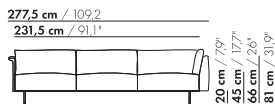

4,5-Z-H-AL/AR