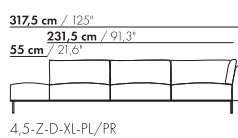

265,5 cm / 104,5"

176,5 cm / 69,5"

55 cm / 21,6"

20 cm / 7,9"  
45 cm / 17,7"  
66 cm / 26"  
81 cm / 31,9"

58 cm / 22,8"  
88 cm / 34,6"

3,5-Z-D-PL/PR

265,5 cm / 104,5"

176,5 cm / 69,5"

4-Z-D-PL/PR

4-Z-D-PL/PR

4-Z-D-XL-PL/PR

4-Z-D-XL-PL/PR

Preise und Abmessungen

	4,5-SITZ DORMEUSE PL/PR 2 KISSEN	4,5-SITZ DORMEUSE PL/PR 3 KISSEN	4,5-SITZ DORMEUSE PL/PR 2 KISSEN XL	4,5-SITZ DORMEUSE PL/PR 3 KISSEN XL
				
<b>STOFFAUSFÜHRUNG:</b>				
S10 + eingesandter Stoff	€ 7334	€ 7446	€ 7498	€ 7616
S20	€ 7673	€ 7774	€ 7860	€ 7968
S30	€ 8115	€ 8209	€ 8333	€ 8434
S40	€ 8557	€ 8642	€ 8800	€ 8891
S50	€ 9059	€ 9134	€ 9290	€ 9371
<b>LEDERAUSFÜHRUNG:</b>				
L10 + eingesandtes Leder	€ 8604	€ 8827	€ 8897	€ 9112
L20	€ 9123	€ 9266	€ 9471	€ 9605
L30	€ 9787	€ 9916	€ 10217	€ 10335
L40	€ 10384	€ 10499	€ 10870	€ 10968
L50	€ 11026	€ 11125	€ 11569	€ 11651
<b>HUSENPREIS:</b>				
Ausführungspreis - Deduktion Deduktion=	€ 3550	€ 3710	€ 3929	€ 4081
<b>METRAGEN UND VOLUMEN:</b>				
Stoffbedarf uni 130 cm	13,20	13,85	13,70	14,30
Stoffbedarf uni 140 cm	13,10	13,75	13,65	14,25
Lederbedarf brutto m <sup>2</sup>	21,05	22,05	22,25	23,35
Volumen m <sup>3</sup>	2,22	2,22	2,22	2,22
Gewicht kg	120	120	120	120
<b>AUFPREIS:</b>				
Soft Kissen	€ 628	€ 787	€ 715	€ 891
Extra soft Kissen	€ 823	€ 1019	€ 932	€ 1148
RAL Farbe (pro Satz)	€ 236	€ 236	€ 236	€ 236
Dormeuse-Tisch MDF RAL Farbe	€ 1186	€ 1186	€ 1514	€ 1514
Dormeuse-Tisch Eiche furnier	€ 1427	€ 1427	€ 1530	€ 1530