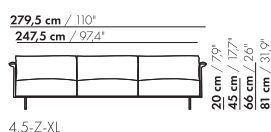

Preise und Abmessungen

	4,5-SITZ 2 KISSEN	4,5-SITZ 3 KISSEN	4,5-SITZ 2 KISSEN XL	4,5-SITZ 3 KISSEN XL
STOFFAUSFÜHRUNG:				
S10 + eingesandter Stoff	€ 6522	€ 6869	€ 6603	€ 6977
S20	€ 6874	€ 7219	€ 6977	€ 7349
S30	€ 7309	€ 7645	€ 7442	€ 7805
S40	€ 7712	€ 8047	€ 7870	€ 8230
S50	€ 8172	€ 8499	€ 8363	€ 8716
LEDERAUSFÜHRUNG:				
L10 + eingesandtes Leder	€ 7860	€ 8181	€ 8020	€ 8366
L20	€ 8278	€ 8736	€ 8464	€ 8956
L30	€ 9036	€ 9493	€ 9272	€ 9767
L40	€ 9594	€ 10052	€ 9863	€ 10361
L50	€ 10254	€ 10711	€ 10566	€ 11060
HUSSENPREIS:				
Ausführungspreis - Deduktion Deduktion=	€ 3044	€ 3503	€ 3350	€ 3840
METRAGEN UND VOLUMEN:				
Stoffbedarf uni 130 cm	11,70	12,30	12,00	12,60
Stoffbedarf uni 140 cm	11,70	12,30	12,00	12,60
Lederbedarf brutto m²	21,30	22,30	22,70	23,80
Volumen m³	1,94	1,94	1,94	1,94
Gewicht kg	100	100	100	100
AUFPREIS:				
Soft Kissen	€ 421	€ 620	€ 491	€ 666
Extra soft Kissen	€ 570	€ 781	€ 658	€ 876
RAL Farbe (pro Satz)	€ 236	€ 236	€ 236	€ 236

4,5-Z-XL