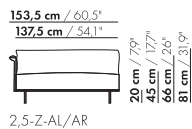

197 cm / 77,5"

165 cm / 65"

3-Z

20 cm / 7,9"  
45 cm / 17,7"  
66 cm / 26"  
81 cm / 31,9"

58 cm / 22,8"  
88 cm / 34,6"

197 cm / 77,5"

165 cm / 65"

3-Z-XL

165 cm / 65°

3-Z-ZA

20 cm / 7,9"  
45 cm / 17,7"  
81 cm / 31,9"

58 cm / 22,8"  
88 cm / 34,6"

165 cm / 65°

3-Z-XL-ZA

20 cm / 7,9"  
45 cm / 17,7"  
81 cm / 31,9"

71 cm / 28"  
101 cm / 39,7"

inch = cm x 0.39

Preise EUR einschl. Mehrwertsteuer

2023-2

3-SITZER ELEMENT

Preise und Abmessungen

	2,5-SITZ AL/AR 1 KISSEN	2,5-SITZ AL/AR 2 KISSEN	2,5-SITZ AL/AR 1 KISSEN XL	2,5-SITZ AL/AR 2 KISSEN XL
				
<b>STOFFAUSFÜHRUNG:</b>				
S10 + eingesandter Stoff	€ 3422	€ 4127	€ 3765	€ 4517
S20	€ 3648	€ 4390	€ 4015	€ 4808
S30	€ 3907	€ 4687	€ 4297	€ 5136
S40	€ 4140	€ 4962	€ 4552	€ 5434
S50	€ 4427	€ 5295	€ 4866	€ 5798
<b>LEDERAUSFÜHRUNG:</b>				
L10 + eingesandtes Leder	€ 4068	€ 4999	€ 4468	€ 5471
L20	€ 4289	€ 5158	€ 4716	€ 5649
L30	€ 4811	€ 5729	€ 5287	€ 6270
L40	€ 5125	€ 6100	€ 5637	€ 6684
L50	€ 5539	€ 6568	€ 6090	€ 7194
<b>HUSSENPREIS:</b>				
Ausführungspreis - Deduktion Deduktion=	€ 2052	€ 3141	€ 2256	€ 3424
<b>METRAGEN UND VOLUMEN:</b>				
Stoffbedarf uni 130 cm	6,70	7,30	6,85	7,45
Stoffbedarf uni 140 cm	6,70	7,30	6,85	7,45
Lederbedarf brutto m <sup>2</sup>	11,80	12,75	12,50	13,60
Volumen m <sup>3</sup>	1,35	1,35	1,35	1,35
Gewicht kg	50	50	50	50
<b>AUFPREIS:</b>				
Soft Kissen	€ 236	€ 376	€ 264	€ 469
Extra soft Kissen	€ 308	€ 645	€ 356	€ 528
RAL Farbe (pro Satz)	€ 236	€ 236	€ 236	€ 236

181 cm / 71,2"

165 cm / 65"

3-Z-AL/AR

20 cm / 7,9"  
45 cm / 17,7"  
66 cm / 26"  
81 cm / 31,9"

58 cm / 22,8"  
88 cm / 34,6"

181 cm / 71,2"

165 cm / 65"

3-Z-XL-AL/AR