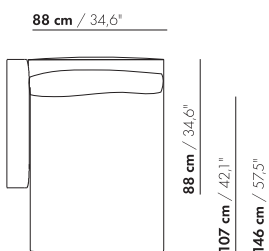

179 cm / 70,9"

149 cm / 58,6"

3-Z-H L/R - E

179 cm / 70,9"

149 cm / 58,6"

3-Z-H XL L/R - E

inch = cm x 0.39

Preise und Abmessungen

265,5 cm / 104,5"

176,5 cm / 69,5"

55 cm / 21,6"

20 cm / 7,9"  
45 cm / 17,7"  
66 cm / 26"  
81 cm / 31,9"

58 cm / 22,8"  
88 cm / 34,6"

3,5-Z-D-PL/PR

265,5 cm / 104,5"

176,5 cm / 69,5"

Preise und Abmessungen	SEITENARMTISCH L/R	SEITENARMTISCH L/R XL	SEITENARMTISCH L/R POWER/QI	SEITENARMTISCH L/R POWER/QI XL
<b>AUSFÜHRUNG:</b>				
MDF RAL Farbe	€ 852	€ 1059	€ 1152	€ 1380
Eiche furnier	€ 1015	€ 1076	€ 1299	€ 1392
<b>VOLUMEN:</b>				
Volumen m <sup>3</sup>	0,04	0,05	0,04	0,05
Gewicht kg	7	8	7	8
Anzahl Colli	1	1	1	1

104 cm / 41"

CHL 104x146

88 cm / 34,6"

CHL 104x146 - E

117 cm / 46"

CHL-XL 117x190

101 cm / 39,7"

CHL-XL 117x190 - E