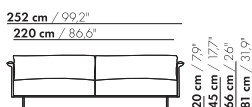

Preise und Abmessungen

	4-SITZ 2 KISSEN	4-SITZ 3 KISSEN	4-SITZ 2 KISSEN XL	4-SITZ 3 KISSEN XL
STOFFAUSFÜHRUNG:				
S10 + eingesandter Stoff	€ 6182	€ 6859	€ 6288	€ 7017
S20	€ 6506	€ 7209	€ 6630	€ 7390
S30	€ 6908	€ 7646	€ 7064	€ 7856
S40	€ 7278	€ 8052	€ 7455	€ 8293
S50	€ 7702	€ 8512	€ 7910	€ 8786
LEDERAUSFÜHRUNG:				
L10 + eingesandtes Leder	€ 7453	€ 8317	€ 7636	€ 8567
L20	€ 7842	€ 8711	€ 8049	€ 8982
L30	€ 8551	€ 9458	€ 8804	€ 9783
L40	€ 9071	€ 10036	€ 9358	€ 10398
L50	€ 9685	€ 10707	€ 10005	€ 11112
HUSSENPREIS:				
Ausführungspreis - Deduktion Deduktion=	€ 2870	€ 3954	€ 3157	€ 4323
METRAGEN UND VOLUMEN:				
Stoffbedarf uni 130 cm	10,85	11,50	11,15	11,80
Stoffbedarf uni 140 cm	10,85	11,50	11,15	11,80
Lederbedarf brutto m²	19,80	20,75	21,05	22,15
Volumen m³	1,94	1,94	1,94	1,94
Gewicht kg	100	100	100	100
AUFPREIS:				
Soft Kissen	€ 425	€ 626	€ 476	€ 628
Extra soft Kissen	€ 547	€ 777	€ 620	€ 833
RAL Farbe (pro Satz)	€ 236	€ 236	€ 236	€ 236

4-Z-XL