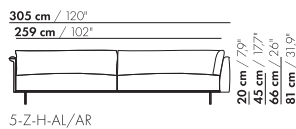

222,5 cm / 87,6"

176,5 cm / 69,5"

3,5-Z-H-AL/AR

20 cm / 7,9"  
45 cm / 17,7"  
66 cm / 26"  
81 cm / 31,9"

58 cm / 22,8"  
88 cm / 34,6"

222,5 cm / 87,6"

176,5 cm / 69,5"

3,5-Z-H-XL-AL/AR

4,5-Z-H-AL/AR

4,5-Z-H-AL/AR

4,5-Z-H-XL-AL/AR

4,5-Z-H-XL-AL/AR

Preise und Abmessungen

	5-SITZ ECKE AL/AR 2 KISSEN	5-SITZ ECKE AL/AR 3 KISSEN	5-SITZ ECKE AL/AR 2 KISSEN XL	5-SITZ ECKE AL/AR 3 KISSEN XL
				
<b>STOFFAUSFÜHRUNG:</b>				
S10 + eingesandter Stoff	€ 7144	€ 7690	€ 7197	€ 7735
S20	€ 7494	€ 8063	€ 7558	€ 8119
S30	€ 7953	€ 8549	€ 8036	€ 8623
S40	€ 8406	€ 9031	€ 8502	€ 9117
S50	€ 8894	€ 9545	€ 8997	€ 9637
<b>LEDERAUSFÜHRUNG:</b>				
L10 + eingesandtes Leder	€ 8624	€ 9354	€ 8792	€ 9528
L20	€ 9085	€ 9990	€ 9301	€ 10212
L30	€ 9786	€ 10722	€ 10065	€ 11015
L40	€ 10397	€ 11380	€ 10718	€ 11717
L50	€ 11062	€ 12087	€ 11428	€ 12473
<b>HUSSENPREIS:</b>				
Ausführungspreis - Deduktion Deduktion=	€ 3513	€ 4334	€ 3902	€ 4712
<b>METRAGEN UND VOLUMEN:</b>				
Stoffbedarf uni 130 cm	13,80	14,30	13,95	14,45
Stoffbedarf uni 140 cm	13,80	14,30	13,95	14,45
Lederbedarf brutto m <sup>2</sup>	23,80	24,80	25,30	26,40
Volumen m <sup>3</sup>	2,15	2,15	2,15	2,15
Gewicht kg	120	120	120	120
<b>AUFPREIS:</b>				
Soft Kissen	€ 655	€ 793	€ 763	€ 921
Extra soft Kissen	€ 877	€ 1045	€ 1021	€ 1207
RAL Farbe (pro Satz)	€ 236	€ 236	€ 236	€ 236

179 cm / 70,9"

149 cm / 58,6"

3-Z-H L/R - E

179 cm / 70,9"

149 cm / 58,6"

3-Z-H XL L/R - E

inch = cm x 0.39

Preise und Abmessungen