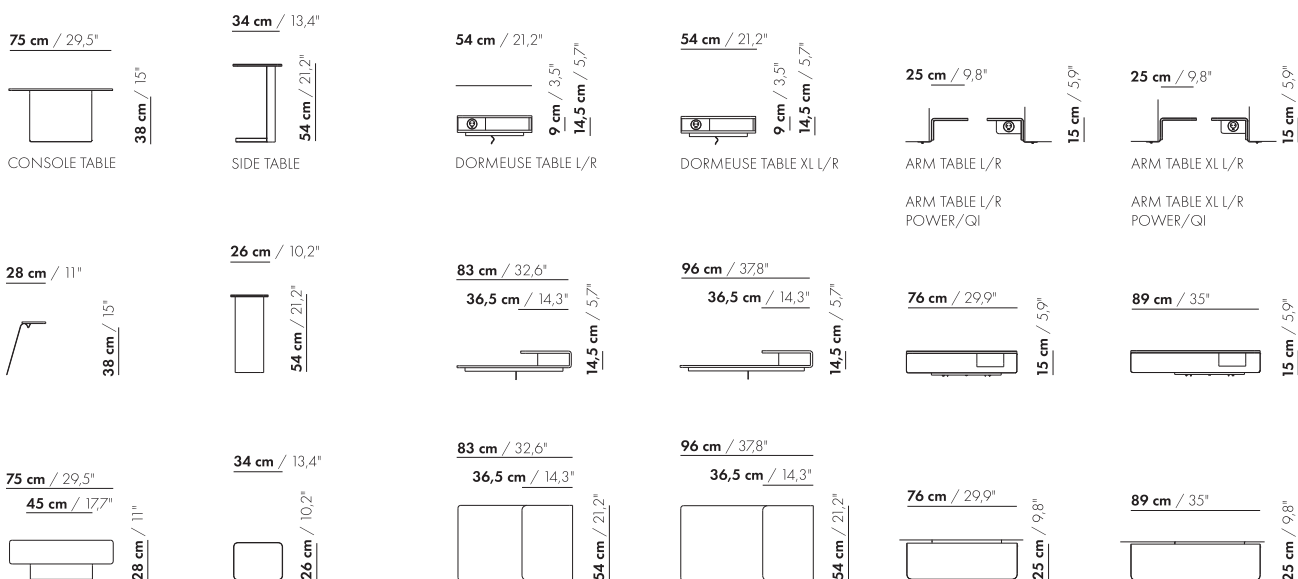

Preise und Abmessungen	RÜCKENTISCH	BEISTELLTISCH	DORMEUSE TISCH POWER/QI	DORMEUSE TISCH POWER/QI XL
AUSFÜHRUNG:				
MDF RAL Farbe	€ 446	€ 656	-	-
Eiche furnier	€ 491	€ 756	-	-
VOLUMEN:				
Volumen m³	0,50	0,07	-	-
Gewicht kg	5	6	-	-
Anzahl Colli	1	1	-	-
AUFPREIS:				
MDF RAL Farbe	-	-	€ 1186	€ 1514
Eiche furnier	-	-	€ 1427	€ 1530

Preise und Abmessungen	SEITENARMTISCH L/R	SEITENARMTISCH L/R XL	SEITENARMTISCH L/R POWER/QI	SEITENARMTISCH L/R POWER/QI XL
AUSFÜHRUNG:				
MDF RAL Farbe	€ 852	€ 1059	€ 1152	€ 1380
Eiche furnier	€ 1015	€ 1076	€ 1299	€ 1392
VOLUMEN:				
Volumen m³	0,04	0,05	0,04	0,05
Gewicht kg	7	8	7	8
Anzahl Colli	1	1	1	1

inch = cm x 0.39