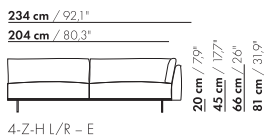

179 cm / 70,9"

149 cm / 58,6"

3-Z-H L/R - E

179 cm / 70,9"

149 cm / 58,6"

3-Z-H XL L/R - E

inch = cm x 0.39

Preise und Abmessungen

206,5 cm / 81,3"

176,5 cm / 69,5"

3,5-Z-HL/R - E

20 cm / 7,9"  
45 cm / 17,7"  
66 cm / 26"  
81 cm / 31,9"

58 cm / 22,8"  
88 cm / 34,6"

206,5 cm / 81,3"

176,5 cm / 69,5"

3,5-Z-HXLL/R - E

20 cm / 7,9"  
45 cm / 17,7"  
66 cm / 26"  
81 cm / 31,9"

71 cm / 28"  
101 cm / 39,7"

Preise und Abmessungen

	4-SITZ ECKE L/R 2 KISSEN OHNE ARM	4-SITZ ECKE L/R 3 KISSEN OHNE ARM	4-SITZ ECKE L/R 2 KISSEN OHNE ARM XL	4-SITZ ECKE L/R 3 KISSEN OHNE ARM XL
				
<b>STOFFAUSFÜHRUNG:</b>				
S10 + eingesandter Stoff	€ 5978	€ 6208	€ 5622	€ 6134
S20	€ 6271	€ 6503	€ 5977	€ 6513
S30	€ 6659	€ 6890	€ 6400	€ 6964
S40	€ 7038	€ 7277	€ 6804	€ 7404
S50	€ 7444	€ 7688	€ 7265	€ 7897
<b>LEDERAUSFÜHRUNG:</b>				
L10 + eingesandtes Leder	€ 7196	€ 7450	€ 6955	€ 7635
L20	€ 7572	€ 7817	€ 7395	€ 8091
L30	€ 8142	€ 8393	€ 8234	€ 8967
L40	€ 8644	€ 8910	€ 8827	€ 9606
L50	€ 9191	€ 9474	€ 9540	€ 10365
<b>HUSENPREIS:</b>				
Ausführungspreis - Deduktion Deduktion=	€ 3210	€ 3736	€ 3491	€ 4106
<b>METRAGEN UND VOLUMEN:</b>				
Stoffbedarf uni 130 cm	11,15	11,80	11,15	11,80
Stoffbedarf uni 140 cm	11,15	11,80	11,15	11,80
Lederbedarf brutto m <sup>2</sup>	18,50	19,45	19,65	20,75
Volumen m <sup>3</sup>	1,94	1,94	1,94	1,94
Gewicht kg	100	100	100	100
<b>AUFPREIS:</b>				
Soft Kissen	€ 606	€ 754	€ 712	€ 865
Extra soft Kissen	€ 808	€ 985	€ 927	€ 1139
RAL Farbe (pro Satz)	€ 236	€ 236	€ 236	€ 236