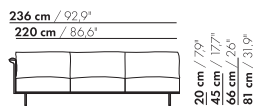

Preise und Abmessungen

	4-SITZ AL/AR 2 KISSEN	4-SITZ AL/AR 3 KISSEN	4-SITZ AL/AR 2 KISSEN XL	4-SITZ AL/AR 3 KISSEN XL
STOFFAUSFÜHRUNG:				
S10 + eingesandter Stoff	€ 4812	€ 5471	€ 5659	€ 6347
S20	€ 5162	€ 5849	€ 5980	€ 6697
S30	€ 5563	€ 6278	€ 6381	€ 7120
S40	€ 5914	€ 6660	€ 6737	€ 7513
S50	€ 6350	€ 7128	€ 7160	€ 7964
LEDERAUSFÜHRUNG:				
L10 + eingesandtes Leder	€ 5749	€ 6483	€ 6902	€ 7621
L20	€ 6078	€ 6947	€ 7269	€ 8165
L30	€ 6858	€ 7765	€ 7964	€ 8917
L40	€ 7321	€ 8286	€ 8459	€ 9453
L50	€ 7944	€ 8966	€ 9047	€ 10091
HUSSENPREIS:				
Ausführungspreis - Deduktion Deduktion=	€ 2806	€ 3443	€ 3739	€ 3773
METRAGEN UND VOLUMEN:				
Stoffbedarf uni 130 cm	9,90	10,55	10,05	10,70
Stoffbedarf uni 140 cm	9,90	10,55	10,05	10,70
Lederbedarf brutto m²	17,55	18,50	18,60	19,70
Volumen m³	1,94	1,94	1,94	1,94
Gewicht kg	100	100	100	100
AUFPREIS:				
Soft Kissen	€ 425	€ 626	€ 476	€ 628
Extra soft Kissen	€ 547	€ 777	€ 620	€ 833
RAL Farbe (pro Satz)	€ 236	€ 236	€ 236	€ 236

4-Z-AL/AR