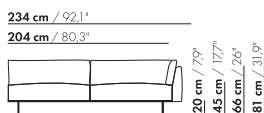

4-Z-HXL L/R - E