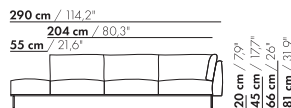

4-Z-D-PL/PR