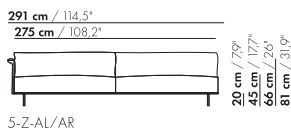

208,5 cm / 82°

192,5 cm / 75,8°

3,5-Z-AL/AR

20 cm / 7,9°  
45 cm / 17,7°  
66 cm / 26°  
81 cm / 31,9°

58 cm / 22,8°  
88 cm / 34,6°

208,5 cm / 82°

192,5 cm / 75,8°

3,5-Z-XL-AL/AR

4,5-Z-AL/AR

4,5-Z-AL/AR

4,5-Z-XL-AL/AR

4,5-Z-XL-AL/AR

4,5 AL/AR

inch = cm x 0.39

Preise und Abmessungen

	5-SITZ AL/AR 2 KISSEN	5-SITZ AL/AR 3 KISSEN	5-SITZ AL/AR 2 KISSEN XL	5-SITZ AL/AR 3 KISSEN XL
				
<b>STOFFAUSFÜHRUNG:</b>				
S10 + eingesandter Stoff	€ 5438	€ 6142	€ 6355	€ 7112
S20	€ 5847	€ 6578	€ 6738	€ 7527
S30	€ 6320	€ 7092	€ 7203	€ 8034
S40	€ 6736	€ 7547	€ 7631	€ 8506
S50	€ 7250	€ 8098	€ 8132	€ 9045
<b>LEDERAUSFÜHRUNG:</b>				
L10 + eingesandtes Leder	€ 6574	€ 7728	€ 7478	€ 8706
L20	€ 6972	€ 8199	€ 8156	€ 9476
L30	€ 7913	€ 9181	€ 8965	€ 10333
L40	€ 8474	€ 9801	€ 9535	€ 10968
L50	€ 9226	€ 10613	€ 10225	€ 11724
<b>HUSSENPREIS:</b>				
Ausführungspreis - Deduktion Deduktion=	€ 3167	€ 4614	€ 3480	€ 5041
<b>METRAGEN UND VOLUMEN:</b>				
Stoffbedarf uni 130 cm	11,60	12,10	11,75	12,25
Stoffbedarf uni 140 cm	11,60	12,10	11,75	12,25
Lederbedarf brutto m <sup>2</sup>	20,65	21,65	21,80	22,95
Volumen m <sup>3</sup>	2,15	2,15	2,15	2,15
Gewicht kg	120	120	120	120
<b>AUFPREIS:</b>				
Soft Kissen	€ 456	€ 593	€ 528	€ 688
Extra soft Kissen	€ 618	€ 783	€ 714	€ 901
RAL Farbe (pro Satz)	€ 236	€ 236	€ 236	€ 236

195 cm / 76,7"

149 cm / 58,6"

3-Z-H-AL/AR

20 cm / 7,9"  
45 cm / 17,7"  
66 cm / 26"  
81 cm / 31,9"

58 cm / 22,8"  
88 cm / 34,6"

195 cm / 76,7"

149 cm / 58,6"

3-Z-H-XL-AL/AR

179 cm / 70,9"

149 cm / 58,6"

3-Z-H L/R - E

179 cm / 70,9"

149 cm / 58,6"

3-Z-H XL L/R - E

inch = cm x 0.39

Preise und Abmessungen