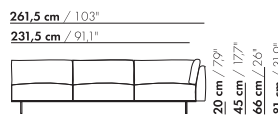

4,5-Z-H XL L/R - E