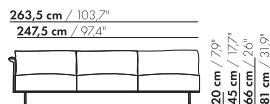

4,5-Z-XL-AL/AR