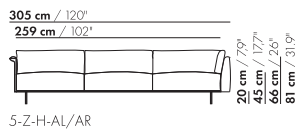

5-Z-H-AL/AR