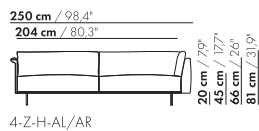

195 cm / 76,7"

149 cm / 58,6"

3-Z-H-AL/AR

20 cm / 7,9"  
45 cm / 17,7"  
66 cm / 26"  
81 cm / 31,9"

58 cm / 22,8"  
88 cm / 34,6"

195 cm / 76,7"

149 cm / 58,6"

3-Z-H-XL-AL/AR

222,5 cm / 87,6"

176,5 cm / 69,5"

3,5-Z-H-AL/AR

20 cm / 7,9"  
45 cm / 17,7"  
66 cm / 26"  
81 cm / 31,9"

58 cm / 22,8"  
88 cm / 34,6"

222,5 cm / 87,6"

176,5 cm / 69,5"

3,5-Z-H-XL-AL/AR

20 cm / 7,9"  
45 cm / 17,7"  
66 cm / 26"  
81 cm / 31,9"

71 cm / 28"  
101 cm / 39,7"

inch = cm x 0.39

Preise EUR einschl. Mehrwertsteuer

2023-2

3,5-SITZER SOFA ECKE

Preise und Abmessungen

	4-SITZ ECKE AL/AR 2 KISSEN	4-SITZ ECKE AL/AR 3 KISSEN	4-SITZ ECKE AL/AR 2 KISSEN XL	4-SITZ ECKE AL/AR 3 KISSEN XL
				
<b>STOFFAUSFÜHRUNG:</b>				
S10 + eingesandter Stoff	€ 6627	€ 6857	€ 6512	€ 7024
S20	€ 6940	€ 7172	€ 6824	€ 7360
S30	€ 7358	€ 7589	€ 7246	€ 7810
S40	€ 7764	€ 8003	€ 7652	€ 8252
S50	€ 8199	€ 8443	€ 8080	€ 8712
<b>LEDERAUSFÜHRUNG:</b>				
L10 + eingesandtes Leder	€ 8041	€ 8295	€ 7957	€ 8637
L20	€ 8461	€ 8706	€ 8412	€ 9108
L30	€ 9083	€ 9334	€ 9083	€ 9816
L40	€ 9640	€ 9906	€ 9665	€ 10444
L50	€ 10239	€ 10522	€ 10292	€ 11117
<b>HUSENPREIS:</b>				
Ausführungspreis - Deduktion Deduktion=	€ 3274	€ 3800	€ 4430	€ 5045
<b>METRAGEN UND VOLUMEN:</b>				
Stoffbedarf uni 130 cm	12,10	12,75	12,25	12,90
Stoffbedarf uni 140 cm	12,10	12,75	12,25	12,90
Lederbedarf brutto m <sup>2</sup>	20,70	21,65	22,10	23,20
Volumen m <sup>3</sup>	1,94	1,94	1,94	1,94
Gewicht kg	100	100	100	100
<b>AUFPREIS:</b>				
Soft Kissen	€ 606	€ 754	€ 712	€ 865
Extra soft Kissen	€ 808	€ 985	€ 927	€ 1139
RAL Farbe (pro Satz)	€ 236	€ 236	€ 236	€ 236

179 cm / 70,9"

149 cm / 58,6"

3-Z-H L/R - E

179 cm / 70,9"

149 cm / 58,6"

3-Z-H XL L/R - E

inch = cm x 0.39

Preise und Abmessungen