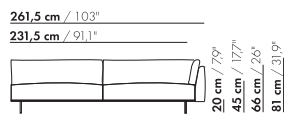

4,5-Z-H XL L/R - E