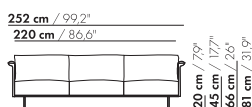

Preise und Abmessungen

	4-SITZ 2 KISSEN	4-SITZ 3 KISSEN	4-SITZ 2 KISSEN XL	4-SITZ 3 KISSEN XL
STOFFAUSFÜHRUNG:				
S10 + eingesandter Stoff	€ 6182	€ 6859	€ 6288	€ 7017
S20	€ 6506	€ 7209	€ 6630	€ 7390
S30	€ 6908	€ 7646	€ 7064	€ 7856
S40	€ 7278	€ 8052	€ 7455	€ 8293
S50	€ 7702	€ 8512	€ 7910	€ 8786
LEDERAUSFÜHRUNG:				
L10 + eingesandtes Leder	€ 7453	€ 8317	€ 7636	€ 8567
L20	€ 7842	€ 8711	€ 8049	€ 8982
L30	€ 8551	€ 9458	€ 8804	€ 9783
L40	€ 9071	€ 10036	€ 9358	€ 10398
L50	€ 9685	€ 10707	€ 10005	€ 11112
HUSSENPREIS:				
Ausführungspreis - Deduktion Deduktion=	€ 2870	€ 3954	€ 3157	€ 4323
METRAGEN UND VOLUMEN:				
Stoffbedarf uni 130 cm	10,85	11,50	11,15	11,80
Stoffbedarf uni 140 cm	10,85	11,50	11,15	11,80
Lederbedarf brutto m²	19,80	20,75	21,05	22,15
Volumen m³	1,94	1,94	1,94	1,94
Gewicht kg	100	100	100	100
AUFPREIS:				
Soft Kissen	€ 425	€ 626	€ 476	€ 628
Extra soft Kissen	€ 547	€ 777	€ 620	€ 833
RAL Farbe (pro Satz)	€ 236	€ 236	€ 236	€ 236

4-Z-XL