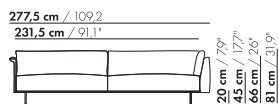

4,5-Z-H-XL-AL/AR