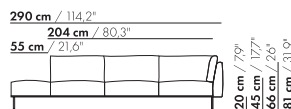

4-Z-D-XL-PL/PR