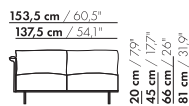

2,5-Z-AL/AR