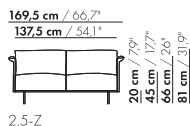

Preise und Abmessungen

	2,5-SITZ 1 KISSEN	2,5-SITZ 2 KISSEN	2,5-SITZ 1 KISSEN XL	2,5-SITZ 2 KISSEN XL
STOFFAUSFÜHRUNG:				
S10 + eingesandter Stoff	€ 4656	€ 5361	€ 4039	€ 4791
S20	€ 4871	€ 5613	€ 4326	€ 5119
S30	€ 5148	€ 5928	€ 4659	€ 5498
S40	€ 5406	€ 6228	€ 4948	€ 5830
S50	€ 5700	€ 6568	€ 5311	€ 6243
LEDERAUSFÜHRUNG:				
L10 + eingesandtes Leder	€ 5561	€ 6492	€ 4763	€ 5766
L20	€ 5834	€ 6703	€ 5032	€ 5965
L30	€ 6303	€ 7221	€ 5657	€ 6640
L40	€ 6665	€ 7640	€ 6037	€ 7084
L50	€ 7075	€ 8104	€ 6533	€ 7637
HUSSENPREIS:				
Ausführungspreis - Deduktion Deduktion=	€ 2116	€ 3205	€ 2328	€ 3496
METRAGEN UND VOLUMEN:				
Stoffbedarf uni 130 cm	7,65	8,25	7,95	8,55
Stoffbedarf uni 140 cm	7,65	8,25	7,95	8,55
Lederbedarf brutto m²	14,00	15,00	14,95	16,05
Volumen m³	1,25	1,25	1,25	1,25
Gewicht kg	60	60	60	60
AUFPREIS:				
Soft Kissen	€ 236	€ 376	€ 264	€ 469
Extra soft Kissen	€ 308	€ 645	€ 356	€ 528
RAL Farbe (pro Satz)	€ 236	€ 236	€ 236	€ 236