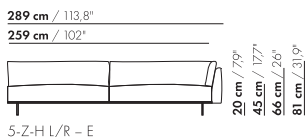

179 cm / 70,9"

149 cm / 58,6"

3-Z-H L/R - E

179 cm / 70,9"

149 cm / 58,6"

3-Z-H XL L/R - E

inch = cm x 0.39

Preise und Abmessungen

206,5 cm / 81,3"

176,5 cm / 69,5"

3,5-Z-HL/R - E

20 cm / 7,9"  
45 cm / 17,7"  
66 cm / 26"  
81 cm / 31,9"

58 cm / 22,8"  
88 cm / 34,6"

206,5 cm / 81,3"

176,5 cm / 69,5"

3,5-Z-HXLL/R - E

4,5-Z-H L/R - E

4,5-Z-H L/R - E

4,5-Z-H XL L/R - E

4,5-Z-H XL L/R - E

Preise und Abmessungen

	5-SITZ ECKE L/R 2 KISSEN OHNE ARM	5-SITZ ECKE L/R 3 KISSEN OHNE ARM	5-SITZ ECKE L/R 2 KISSEN OHNE ARM XL	5-SITZ ECKE L/R 3 KISSEN OHNE ARM XL
<b>STOFFAUSFÜHRUNG:</b>				
S10 + eingesandter Stoff	€ 6495	€ 7041	€ 6211	€ 6749
S20	€ 6824	€ 7393	€ 6624	€ 7185
S30	€ 7257	€ 7853	€ 7114	€ 7701
S40	€ 7682	€ 8307	€ 7589	€ 8204
S50	€ 8139	€ 8790	€ 8127	€ 8767
<b>LEDERAUSFÜHRUNG:</b>				
L10 + eingesandtes Leder	€ 7771	€ 8501	€ 7691	€ 8427
L20	€ 8189	€ 9094	€ 8187	€ 9098
L30	€ 8835	€ 9771	€ 9151	€ 10101
L40	€ 9393	€ 10376	€ 9818	€ 10817
L50	€ 10006	€ 11031	€ 10635	€ 11680
<b>HUSENPREIS:</b>				
Ausführungspreis - Deduktion Deduktion=	€ 3448	€ 4269	€ 3827	€ 4637
<b>METRAGEN UND VOLUMEN:</b>				
Stoffbedarf uni 130 cm	12,85	13,35	12,85	13,35
Stoffbedarf uni 140 cm	12,85	13,35	12,85	13,35
Lederbedarf brutto m <sup>2</sup>	21,55	22,55	22,85	24,00
Volumen m <sup>3</sup>	2,15	2,15	2,15	2,15
Gewicht kg	120	120	120	120
<b>AUFPREIS:</b>				
Soft Kissen	€ 655	€ 793	€ 763	€ 921
Extra soft Kissen	€ 877	€ 1045	€ 1021	€ 1207
RAL Farbe (pro Satz)	€ 236	€ 236	€ 236	€ 236

265,5 cm / 104,5"

176,5 cm / 69,5"

55 cm / 21,6"

20 cm / 7,9"  
45 cm / 17,7"  
66 cm / 26"  
81 cm / 31,9"

58 cm / 22,8"  
88 cm / 34,6"

3,5-Z-D-PL/PR

265,5 cm / 104,5"

176,5 cm / 69,5"