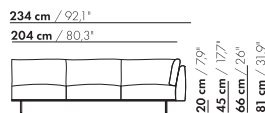

4-Z-H L/R - E