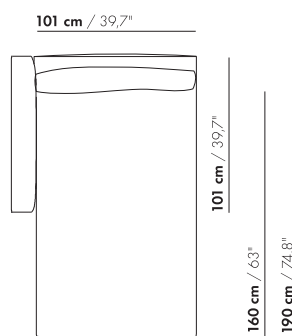

179 cm / 70,9"

149 cm / 58,6"

3-Z-H L/R - E

179 cm / 70,9"

149 cm / 58,6"

3-Z-H XL L/R - E

inch = cm x 0.39

Preise und Abmessungen

265,5 cm / 104,5"

176,5 cm / 69,5"

55 cm / 21,6"

20 cm / 7,9"  
45 cm / 17,7"  
66 cm / 26"  
81 cm / 31,9"

58 cm / 22,8"  
88 cm / 34,6"

3,5-Z-D-PL/PR

265,5 cm / 104,5"

176,5 cm / 69,5"

104 cm / 41"

CHL 104x146

88 cm / 34,6"

CHL 104x146 - E

117 cm / 46"

CHL-XL 117x190

101 cm / 39,7"

CHL-XL 117x190 - E