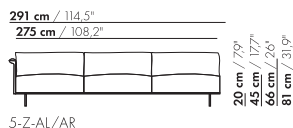

Preise und Abmessungen

	5-SITZ AL/AR 2 KISSEN	5-SITZ AL/AR 3 KISSEN	5-SITZ AL/AR 2 KISSEN XL	5-SITZ AL/AR 3 KISSEN XL
STOFFAUSFÜHRUNG:				
S10 + eingesandter Stoff	€ 5438	€ 6142	€ 6355	€ 7112
S20	€ 5847	€ 6578	€ 6738	€ 7527
S30	€ 6320	€ 7092	€ 7203	€ 8034
S40	€ 6736	€ 7547	€ 7631	€ 8506
S50	€ 7250	€ 8098	€ 8132	€ 9045
LEDERAUSFÜHRUNG:				
L10 + eingesandtes Leder	€ 6574	€ 7728	€ 7478	€ 8706
L20	€ 6972	€ 8199	€ 8156	€ 9476
L30	€ 7913	€ 9181	€ 8965	€ 10333
L40	€ 8474	€ 9801	€ 9535	€ 10968
L50	€ 9226	€ 10613	€ 10225	€ 11724
HUSSENPREIS:				
Ausführungspreis - Deduktion Deduktion=	€ 3167	€ 4614	€ 3480	€ 5041
METRAGEN UND VOLUMEN:				
Stoffbedarf uni 130 cm	11,60	12,10	11,75	12,25
Stoffbedarf uni 140 cm	11,60	12,10	11,75	12,25
Lederbedarf brutto m²	20,65	21,65	21,80	22,95
Volumen m³	2,15	2,15	2,15	2,15
Gewicht kg	120	120	120	120
AUFPREIS:				
Soft Kissen	€ 456	€ 593	€ 528	€ 688
Extra soft Kissen	€ 618	€ 783	€ 714	€ 901
RAL Farbe (pro Satz)	€ 236	€ 236	€ 236	€ 236

5-Z-AL/AR