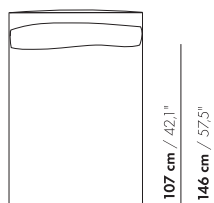

179 cm / 70,9"

149 cm / 58,6"

3-Z-H L/R - E

179 cm / 70,9"

149 cm / 58,6"

3-Z-H XL L/R - E

inch = cm x 0.39

Preise und Abmessungen

Preise und Abmessungen	SEITENARMTISCH L/R	SEITENARMTISCH L/R XL	SEITENARMTISCH L/R POWER/QI	SEITENARMTISCH L/R POWER/QI XL
<b>AUSFÜHRUNG:</b>				
MDF RAL Farbe	€ 852	€ 1059	€ 1152	€ 1380
Eiche furnier	€ 1015	€ 1076	€ 1299	€ 1392
<b>VOLUMEN:</b>				
Volumen m <sup>3</sup>	0,04	0,05	0,04	0,05
Gewicht kg	7	8	7	8
Anzahl Colli	1	1	1	1

inch = cm x 0.39

Preise und Abmessungen

	CHAISE LONGUE 104X146 AL/AR	CHAISE LONGUE 117X190 AL/AR XL	CHAISE LONGUE 104X146 ELEMENT	CHAISE LONGUE 117X190 XL ELEMENT
				
<b>STOFFAUSFÜHRUNG:</b>				
S10 + eingesandter Stoff	€ 4139	€ 4588	€ 3819	€ 4313
S20	€ 4264	€ 4797	€ 3981	€ 4486
S30	€ 4493	€ 5052	€ 4167	€ 4690
S40	€ 4696	€ 5294	€ 4337	€ 4898
S50	€ 4950	€ 5570	€ 4548	€ 5124
<b>LEDERAUSFÜHRUNG:</b>				
L10 + eingesandtes Leder	€ 4747	€ 5306	€ 4482	€ 5012
L20	€ 4959	€ 5544	€ 4676	€ 5227
L30	€ 5475	€ 6019	€ 5143	€ 5650
L40	€ 5772	€ 6347	€ 5412	€ 5948
L50	€ 6175	€ 6795	€ 5775	€ 6349
<b>HUSSENPREIS:</b>				
Ausführungspreis - Deduktion Deduktion=	€ 2641	€ 2903	€ 2575	€ 2829
<b>METRAGEN UND VOLUMEN:</b>				
Stoffbedarf uni 130 cm	6,85	8,60	5,90	7,50
Stoffbedarf uni 140 cm	6,85	8,60	5,90	7,50
Lederbedarf brutto m <sup>2</sup>	10,60	12,15	8,40	9,70
Volumen m <sup>3</sup>	1,50	1,70	1,50	1,70
Gewicht kg	50	60	50	60
<b>AUFPREIS:</b>				
Soft Kissen	€ 296	€ 367	€ 296	€ 367
Extra soft Kissen	€ 343	€ 458	€ 343	€ 458
RAL Farbe (pro Satz)	€ 236	€ 236	€ 236	€ 236

104 cm / 41"

CHL 104x146

88 cm / 34,6"

CHL 104x146 - E

117 cm / 46"

CHL-XL 117x190

101 cm / 39,7"

CHL-XL 117x190 - E