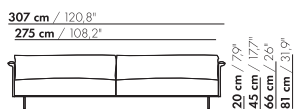

Preise und Abmessungen

	5-SITZ 2 KISSEN	5-SITZ 3 KISSEN	5-SITZ 2 KISSEN XL	5-SITZ 3 KISSEN XL
STOFFAUSFÜHRUNG:				
S10 + eingesandter Stoff	€ 6825	€ 7529	€ 6984	€ 7741
S20	€ 7205	€ 7936	€ 7390	€ 8179
S30	€ 7670	€ 8442	€ 7888	€ 8719
S40	€ 8104	€ 8915	€ 8348	€ 9223
S50	€ 8604	€ 9452	€ 8883	€ 9796
LEDERAUSFÜHRUNG:				
L10 + eingesandtes Leder	€ 8229	€ 9133	€ 8472	€ 9450
L20	€ 8675	€ 9902	€ 8948	€ 10268
L30	€ 9489	€ 10757	€ 9816	€ 11184
L40	€ 10085	€ 11412	€ 10443	€ 11876
L50	€ 10788	€ 12175	€ 11192	€ 12691
HUSSENPREIS:				
Ausführungspreis - Deduktion Deduktion=	€ 3227	€ 4674	€ 3547	€ 5108
METRAGEN UND VOLUMEN:				
Stoffbedarf uni 130 cm	12,55	13,05	12,85	13,35
Stoffbedarf uni 140 cm	12,55	13,05	12,85	13,35
Lederbedarf brutto m²	22,85	23,85	24,25	25,40
Volumen m³	2,15	2,15	2,15	2,15
Gewicht kg	120	120	120	120
AUFPREIS:				
Soft Kissen	€ 456	€ 593	€ 528	€ 688
Extra soft Kissen	€ 618	€ 783	€ 714	€ 901
RAL Farbe (pro Satz)	€ 236	€ 236	€ 236	€ 236

5-Z-XL