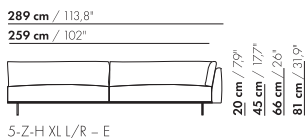

5-Z-H XL L/R - E