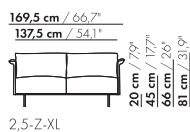

Preise und Abmessungen

	2,5-SITZ 1 KISSEN	2,5-SITZ 2 KISSEN	2,5-SITZ 1 KISSEN XL	2,5-SITZ 2 KISSEN XL
STOFFAUSFÜHRUNG:				
S10 + eingesandter Stoff	€ 4656	€ 5361	€ 4039	€ 4791
S20	€ 4871	€ 5613	€ 4326	€ 5119
S30	€ 5148	€ 5928	€ 4659	€ 5498
S40	€ 5406	€ 6228	€ 4948	€ 5830
S50	€ 5700	€ 6568	€ 5311	€ 6243
LEDERAUSFÜHRUNG:				
L10 + eingesandtes Leder	€ 5561	€ 6492	€ 4763	€ 5766
L20	€ 5834	€ 6703	€ 5032	€ 5965
L30	€ 6303	€ 7221	€ 5657	€ 6640
L40	€ 6665	€ 7640	€ 6037	€ 7084
L50	€ 7075	€ 8104	€ 6533	€ 7637
HUSSENPREIS:				
Ausführungspreis - Deduktion Deduktion=	€ 2116	€ 3205	€ 2328	€ 3496
METRAGEN UND VOLUMEN:				
Stoffbedarf uni 130 cm	7,65	8,25	7,95	8,55
Stoffbedarf uni 140 cm	7,65	8,25	7,95	8,55
Lederbedarf brutto m²	14,00	15,00	14,95	16,05
Volumen m³	1,25	1,25	1,25	1,25
Gewicht kg	60	60	60	60
AUFPREIS:				
Soft Kissen	€ 236	€ 376	€ 264	€ 469
Extra soft Kissen	€ 308	€ 645	€ 356	€ 528
RAL Farbe (pro Satz)	€ 236	€ 236	€ 236	€ 236