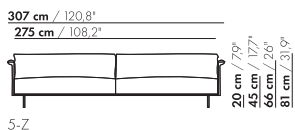

197 cm / 77,5"

165 cm / 65"

3-Z

20 cm / 7,9"  
45 cm / 17,7"  
66 cm / 26"  
81 cm / 31,9"

58 cm / 22,8"  
88 cm / 34,6"

197 cm / 77,5"

165 cm / 65"

3-Z-XL

224,5 cm / 88,4"

192,5 cm / 75,8"

3,5-Z

20 cm / 7,9"  
45 cm / 17,7"  
66 cm / 26"  
81 cm / 31,9"

58 cm / 22,8"  
88 cm / 34,6"

224,5 cm / 88,4"

192,5 cm / 75,8"

3,5-Z-XL

4,5-Z

4,5-Z

4,5-Z-XL

4,5-Z-XL

Preise und Abmessungen

	5-SITZ 2 KISSEN	5-SITZ 3 KISSEN	5-SITZ 2 KISSEN XL	5-SITZ 3 KISSEN XL
				
<b>STOFFAUSFÜHRUNG:</b>				
S10 + eingesandter Stoff	€ 6825	€ 7529	€ 6984	€ 7741
S20	€ 7205	€ 7936	€ 7390	€ 8179
S30	€ 7670	€ 8442	€ 7888	€ 8719
S40	€ 8104	€ 8915	€ 8348	€ 9223
S50	€ 8604	€ 9452	€ 8883	€ 9796
<b>LEDERAUSFÜHRUNG:</b>				
L10 + eingesandtes Leder	€ 8229	€ 9133	€ 8472	€ 9450
L20	€ 8675	€ 9902	€ 8948	€ 10268
L30	€ 9489	€ 10757	€ 9816	€ 11184
L40	€ 10085	€ 11412	€ 10443	€ 11876
L50	€ 10788	€ 12175	€ 11192	€ 12691
<b>HUSSENPREIS:</b>				
Ausführungspreis - Deduktion Deduktion=	€ 3227	€ 4674	€ 3547	€ 5108
<b>METRAGEN UND VOLUMEN:</b>				
Stoffbedarf uni 130 cm	12,55	13,05	12,85	13,35
Stoffbedarf uni 140 cm	12,55	13,05	12,85	13,35
Lederbedarf brutto m <sup>2</sup>	22,85	23,85	24,25	25,40
Volumen m <sup>3</sup>	2,15	2,15	2,15	2,15
Gewicht kg	120	120	120	120
<b>AUFPREIS:</b>				
Soft Kissen	€ 456	€ 593	€ 528	€ 688
Extra soft Kissen	€ 618	€ 783	€ 714	€ 901
RAL Farbe (pro Satz)	€ 236	€ 236	€ 236	€ 236

82,5 cm / 32,5"

1,5-Z-ZA

20 cm / 7,9"  
45 cm / 17,7"  
81 cm / 31,9"

58 cm / 22,8"  
88 cm / 34,6"

82,5 cm / 32,5"

1,5-Z-XL-ZA

20 cm / 7,9"  
45 cm / 17,7"  
81 cm / 31,9"

71 cm / 28"  
101 cm / 39,7"