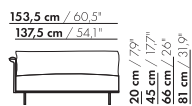

2,5-Z-XL-AL/AR