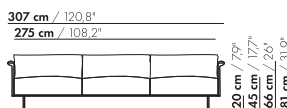

Preise und Abmessungen

	5-SITZ 2 KISSEN	5-SITZ 3 KISSEN	5-SITZ 2 KISSEN XL	5-SITZ 3 KISSEN XL
STOFFAUSFÜHRUNG:				
S10 + eingesandter Stoff	€ 6825	€ 7529	€ 6984	€ 7741
S20	€ 7205	€ 7936	€ 7390	€ 8179
S30	€ 7670	€ 8442	€ 7888	€ 8719
S40	€ 8104	€ 8915	€ 8348	€ 9223
S50	€ 8604	€ 9452	€ 8883	€ 9796
LEDERAUSFÜHRUNG:				
L10 + eingesandtes Leder	€ 8229	€ 9133	€ 8472	€ 9450
L20	€ 8675	€ 9902	€ 8948	€ 10268
L30	€ 9489	€ 10757	€ 9816	€ 11184
L40	€ 10085	€ 11412	€ 10443	€ 11876
L50	€ 10788	€ 12175	€ 11192	€ 12691
HUSSENPREIS:				
Ausführungspreis - Deduktion Deduktion=	€ 3227	€ 4674	€ 3547	€ 5108
METRAGEN UND VOLUMEN:				
Stoffbedarf uni 130 cm	12,55	13,05	12,85	13,35
Stoffbedarf uni 140 cm	12,55	13,05	12,85	13,35
Lederbedarf brutto m²	22,85	23,85	24,25	25,40
Volumen m³	2,15	2,15	2,15	2,15
Gewicht kg	120	120	120	120
AUFPREIS:				
Soft Kissen	€ 456	€ 593	€ 528	€ 688
Extra soft Kissen	€ 618	€ 783	€ 714	€ 901
RAL Farbe (pro Satz)	€ 236	€ 236	€ 236	€ 236

5-Z