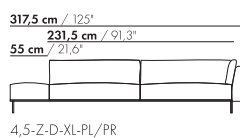

265,5 cm / 104,5"

176,5 cm / 69,5"

55 cm / 21,6"

20 cm / 7,9"  
45 cm / 17,7"  
66 cm / 26"  
81 cm / 31,9"

58 cm / 22,8"  
88 cm / 34,6"

3,5-Z-D-PL/PR

265,5 cm / 104,5"

176,5 cm / 69,5"

4-Z-D-PL/PR

4-Z-D-PL/PR

4-Z-D-XL-PL/PR

4-Z-D-XL-PL/PR

Preise und Abmessungen

	4,5-SITZ DORMEUSE PL/PR 2 KISSEN	4,5-SITZ DORMEUSE PL/PR 3 KISSEN	4,5-SITZ DORMEUSE PL/PR 2 KISSEN XL	4,5-SITZ DORMEUSE PL/PR 3 KISSEN XL
				
<b>STOFFAUSFÜHRUNG:</b>				
S10 + eingesandter Stoff	€ 7334	€ 7446	€ 7498	€ 7616
S20	€ 7673	€ 7774	€ 7860	€ 7968
S30	€ 8115	€ 8209	€ 8333	€ 8434
S40	€ 8557	€ 8642	€ 8800	€ 8891
S50	€ 9059	€ 9134	€ 9290	€ 9371
<b>LEDERAUSFÜHRUNG:</b>				
L10 + eingesandtes Leder	€ 8604	€ 8827	€ 8897	€ 9112
L20	€ 9123	€ 9266	€ 9471	€ 9605
L30	€ 9787	€ 9916	€ 10217	€ 10335
L40	€ 10384	€ 10499	€ 10870	€ 10968
L50	€ 11026	€ 11125	€ 11569	€ 11651
<b>HUSENPREIS:</b>				
Ausführungspreis - Deduktion Deduktion=	€ 3550	€ 3710	€ 3929	€ 4081
<b>METRAGEN UND VOLUMEN:</b>				
Stoffbedarf uni 130 cm	13,20	13,85	13,70	14,30
Stoffbedarf uni 140 cm	13,10	13,75	13,65	14,25
Lederbedarf brutto m <sup>2</sup>	21,05	22,05	22,25	23,35
Volumen m <sup>3</sup>	2,22	2,22	2,22	2,22
Gewicht kg	120	120	120	120
<b>AUFPREIS:</b>				
Soft Kissen	€ 628	€ 787	€ 715	€ 891
Extra soft Kissen	€ 823	€ 1019	€ 932	€ 1148
RAL Farbe (pro Satz)	€ 236	€ 236	€ 236	€ 236
Dormeuse-Tisch MDF RAL Farbe	€ 1186	€ 1186	€ 1514	€ 1514
Dormeuse-Tisch Eiche furnier	€ 1427	€ 1427	€ 1530	€ 1530