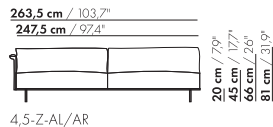

Preise und Abmessungen

	4,5-SITZ AL/AR 2 KISSEN	4,5-SITZ AL/AR 3 KISSEN	4,5-SITZ AL/AR 2 KISSEN XL	4,5-SITZ AL/AR 3 KISSEN XL
STOFFAUSFÜHRUNG:				
S10 + eingesandter Stoff	€ 5124	€ 5489	€ 5973	€ 6388
S20	€ 5504	€ 5865	€ 6325	€ 6740
S30	€ 5942	€ 6301	€ 6757	€ 7173
S40	€ 6325	€ 6688	€ 7153	€ 7575
S50	€ 6801	€ 7160	€ 7611	€ 8036
LEDERAUSFÜHRUNG:				
L10 + eingesandtes Leder	€ 6162	€ 6613	€ 7275	€ 7833
L20	€ 6526	€ 6984	€ 7673	€ 8202
L30	€ 7383	€ 7840	€ 8422	€ 8943
L40	€ 7898	€ 8356	€ 8955	€ 9499
L50	€ 8585	€ 9042	€ 9597	€ 10154
HUSSENPREIS:				
Ausführungspreis - Deduktion Deduktion=	€ 2984	€ 3890	€ 3283	€ 4905
METRAGEN UND VOLUMEN:				
Stoffbedarf uni 130 cm	10,75	11,35	10,90	11,50
Stoffbedarf uni 140 cm	10,75	11,35	10,90	11,50
Lederbedarf brutto m²	19,10	20,10	20,25	21,35
Volumen m³	1,94	1,94	1,94	1,94
Gewicht kg	100	100	100	100
AUFPREIS:				
Soft Kissen	€ 421	€ 620	€ 491	€ 666
Extra soft Kissen	€ 570	€ 781	€ 658	€ 876
RAL Farbe (pro Satz)	€ 236	€ 236	€ 236	€ 236

4,5-Z-AL/AR