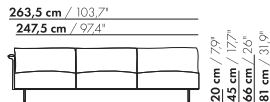

4,5-Z-AL/AR