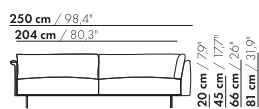

4-Z-H-XL-AL/AR