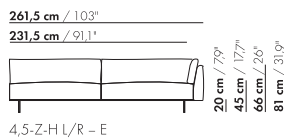

179 cm / 70,9"

149 cm / 58,6"

3-Z-H L/R - E

179 cm / 70,9"

149 cm / 58,6"

3-Z-H XL L/R - E

inch = cm x 0.39

Preise und Abmessungen

206,5 cm / 81,3"

176,5 cm / 69,5"

3,5-Z-HL/R - E

20 cm / 7,9"  
45 cm / 17,7"  
66 cm / 26"  
81 cm / 31,9"

58 cm / 22,8"  
88 cm / 34,6"

206,5 cm / 81,3"

176,5 cm / 69,5"

3,5-Z-HXLL/R - E

4-Z-HL/R - E

4-Z-H L/R - E

4-Z-HXL L/R - E

4-Z-H XL L/R - E

Preise und Abmessungen

	4,5-SITZ ECKE L/R 2 KISSEN OHNE ARM	4,5-SITZ ECKE L/R 3 KISSEN OHNE ARM	4,5-SITZ ECKE L/R 2 KISSEN OHNE ARM XL	4,5-SITZ ECKE L/R 3 KISSEN OHNE ARM XL
				
<b>STOFFAUSFÜHRUNG:</b>				
S10 + eingesandter Stoff	€ 6021	€ 6133	€ 5772	€ 5890
S20	€ 6336	€ 6437	€ 6167	€ 6275
S30	€ 6747	€ 6841	€ 6629	€ 6730
S40	€ 7152	€ 7237	€ 7078	€ 7169
S50	€ 7589	€ 7664	€ 7586	€ 7667
<b>LEDERAUSFÜHRUNG:</b>				
L10 + eingesandtes Leder	€ 7130	€ 7353	€ 7080	€ 7295
L20	€ 7602	€ 7745	€ 7629	€ 7763
L30	€ 8213	€ 8342	€ 8545	€ 8663
L40	€ 8755	€ 8870	€ 9198	€ 9296
L50	€ 9343	€ 9442	€ 9977	€ 10059
<b>HUSENPREIS:</b>				
Ausführungspreis - Deduktion Deduktion=	€ 3277	€ 3437	€ 3632	€ 3784
<b>METRAGEN UND VOLUMEN:</b>				
Stoffbedarf uni 130 cm	12,00	12,65	12,00	12,65
Stoffbedarf uni 140 cm	12,00	12,65	12,00	12,65
Lederbedarf brutto m <sup>2</sup>	20,00	21,00	21,25	22,35
Volumen m <sup>3</sup>	1,94	1,94	1,94	1,94
Gewicht kg	100	100	100	100
<b>AUFPREIS:</b>				
Soft Kissen	€ 620	€ 777	€ 725	€ 903
Extra soft Kissen	€ 833	€ 1025	€ 965	€ 1185
RAL Farbe (pro Satz)	€ 236	€ 236	€ 236	€ 236

265,5 cm / 104,5"

176,5 cm / 69,5"

55 cm / 21,6"

20 cm / 7,9"  
45 cm / 17,7"  
66 cm / 26"  
81 cm / 31,9"

58 cm / 22,8"  
88 cm / 34,6"

3,5-Z-D-PL/PR

265,5 cm / 104,5"

176,5 cm / 69,5"