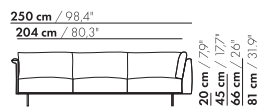

4-Z-H-AL/AR