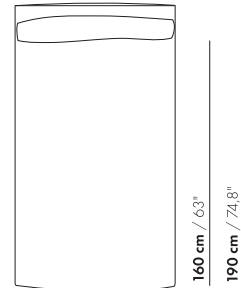

179 cm / 70,9"

149 cm / 58,6"

3-Z-H L/R - E

179 cm / 70,9"

149 cm / 58,6"

3-Z-H XL L/R - E

inch = cm x 0.39

Preise und Abmessungen

265,5 cm / 104,5"

176,5 cm / 69,5"

55 cm / 21,6"

20 cm / 7,9"  
45 cm / 17,7"  
66 cm / 26"  
81 cm / 31,9"

58 cm / 22,8"  
88 cm / 34,6"

3,5-Z-D-PL/PR

265,5 cm / 104,5"

176,5 cm / 69,5"

104 cm / 41"

CHL 104x146

88 cm / 34,6"

CHL 104x146 - E

117 cm / 46"

CHL-XL 117x190

101 cm / 39,7"

CHL-XL 117x190 - E