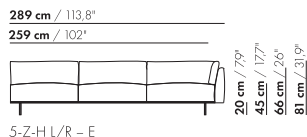

5-Z-H L/R - E