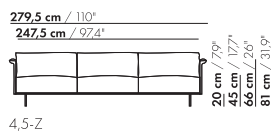

Preise und Abmessungen

	4,5-SITZ 2 KISSEN	4,5-SITZ 3 KISSEN	4,5-SITZ 2 KISSEN XL	4,5-SITZ 3 KISSEN XL
STOFFAUSFÜHRUNG:				
S10 + eingesandter Stoff	€ 6522	€ 6869	€ 6603	€ 6977
S20	€ 6874	€ 7219	€ 6977	€ 7349
S30	€ 7309	€ 7645	€ 7442	€ 7805
S40	€ 7712	€ 8047	€ 7870	€ 8230
S50	€ 8172	€ 8499	€ 8363	€ 8716
LEDERAUSFÜHRUNG:				
L10 + eingesandtes Leder	€ 7860	€ 8181	€ 8020	€ 8366
L20	€ 8278	€ 8736	€ 8464	€ 8956
L30	€ 9036	€ 9493	€ 9272	€ 9767
L40	€ 9594	€ 10052	€ 9863	€ 10361
L50	€ 10254	€ 10711	€ 10566	€ 11060
HUSSENPREIS:				
Ausführungspreis - Deduktion Deduktion=	€ 3044	€ 3503	€ 3350	€ 3840
METRAGEN UND VOLUMEN:				
Stoffbedarf uni 130 cm	11,70	12,30	12,00	12,60
Stoffbedarf uni 140 cm	11,70	12,30	12,00	12,60
Lederbedarf brutto m²	21,30	22,30	22,70	23,80
Volumen m³	1,94	1,94	1,94	1,94
Gewicht kg	100	100	100	100
AUFPREIS:				
Soft Kissen	€ 421	€ 620	€ 491	€ 666
Extra soft Kissen	€ 570	€ 781	€ 658	€ 876
RAL Farbe (pro Satz)	€ 236	€ 236	€ 236	€ 236

4,5-Z