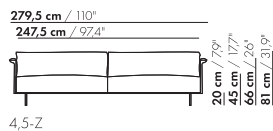

197 cm / 77,5"

165 cm / 65"

3-Z

20 cm / 7,9"  
45 cm / 17,7"  
66 cm / 26"  
81 cm / 31,9"

58 cm / 22,8"  
88 cm / 34,6"

197 cm / 77,5"

165 cm / 65"

3-Z-XL

224,5 cm / 88,4"

192,5 cm / 75,8"

3,5-Z

20 cm / 7,9"  
45 cm / 17,7"  
66 cm / 26"  
81 cm / 31,9"

58 cm / 22,8"  
88 cm / 34,6"

224,5 cm / 88,4"

192,5 cm / 75,8"

3,5-Z-XL

4-Z

4-Z

4-Z-XL

4-Z-XL

Preise und Abmessungen

	4,5-SITZ 2 KISSEN	4,5-SITZ 3 KISSEN	4,5-SITZ 2 KISSEN XL	4,5-SITZ 3 KISSEN XL
				
<b>STOFFAUSFÜHRUNG:</b>				
S10 + eingesandter Stoff	€ 6522	€ 6869	€ 6603	€ 6977
S20	€ 6874	€ 7219	€ 6977	€ 7349
S30	€ 7309	€ 7645	€ 7442	€ 7805
S40	€ 7712	€ 8047	€ 7870	€ 8230
S50	€ 8172	€ 8499	€ 8363	€ 8716
<b>LEDERAUSFÜHRUNG:</b>				
L10 + eingesandtes Leder	€ 7860	€ 8181	€ 8020	€ 8366
L20	€ 8278	€ 8736	€ 8464	€ 8956
L30	€ 9036	€ 9493	€ 9272	€ 9767
L40	€ 9594	€ 10052	€ 9863	€ 10361
L50	€ 10254	€ 10711	€ 10566	€ 11060
<b>HUSSENPREIS:</b>				
Ausführungspreis - Deduktion Deduktion=	€ 3044	€ 3503	€ 3350	€ 3840
<b>METRAGEN UND VOLUMEN:</b>				
Stoffbedarf uni 130 cm	11,70	12,30	12,00	12,60
Stoffbedarf uni 140 cm	11,70	12,30	12,00	12,60
Lederbedarf brutto m <sup>2</sup>	21,30	22,30	22,70	23,80
Volumen m <sup>3</sup>	1,94	1,94	1,94	1,94
Gewicht kg	100	100	100	100
<b>AUFPREIS:</b>				
Soft Kissen	€ 421	€ 620	€ 491	€ 666
Extra soft Kissen	€ 570	€ 781	€ 658	€ 876
RAL Farbe (pro Satz)	€ 236	€ 236	€ 236	€ 236